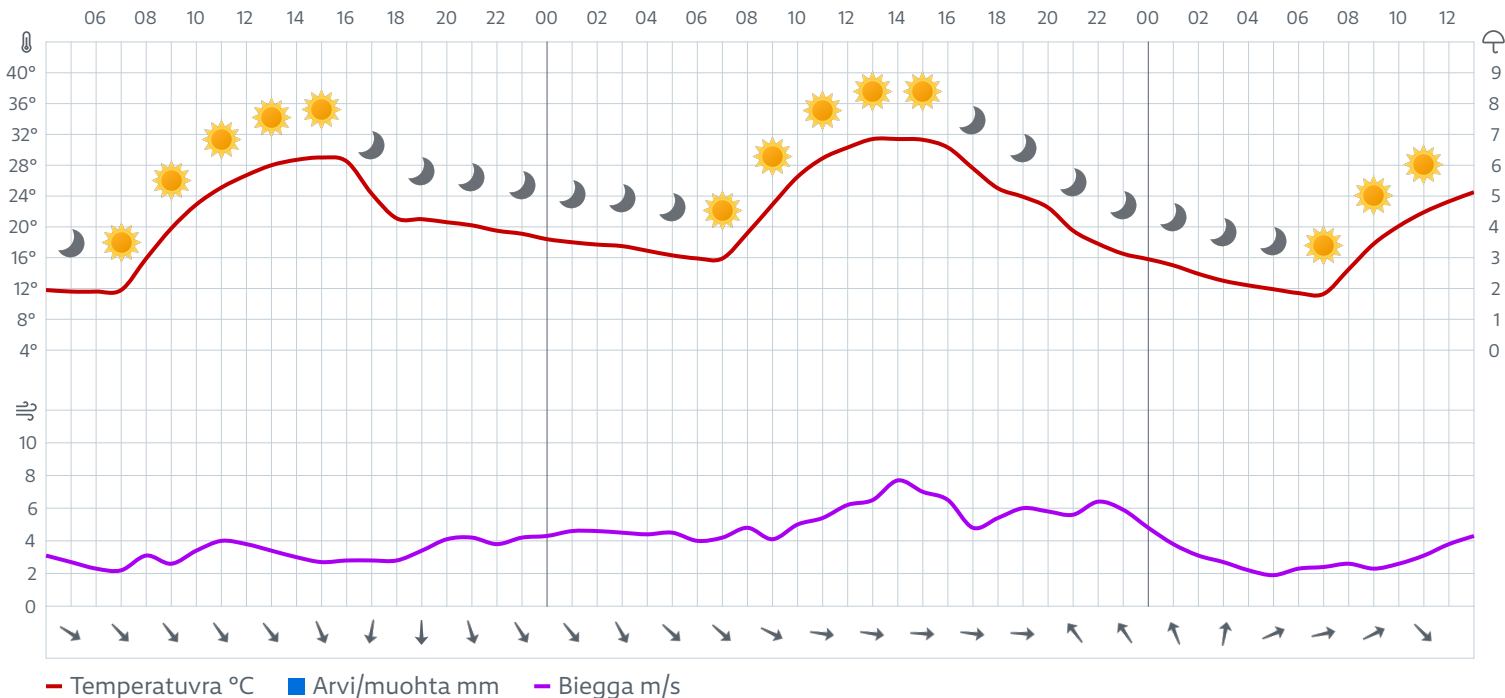

Dálkedieđáhus deike: Kruger National Park

Meteogramma Suo. 3. b. tii. 04:00 – Suo. 5. b. tii. 13:00

Ga. suo. 3. b.

Du. suo. 4. b.

Be. suo. 5. b.

Guhkesáiggedieđáhus suo. 3. b. – suo. 10. b.

	00-12	12-00	Maks./min. temperatuvra	Arvi/Muohta mm	Maks./min. biegga m/s
Ga. suo. 3. b.			29° / 12°		4 / 2
Du. suo. 4. b.			31° / 16°		6 / 4
Be. suo. 5. b.			26° / 11°		5 / 2
Lá. suo. 6. b.			25° / 9°		3 / 2
So. suo. 7. b.			28° / 9°		5 / 1
Vu./má. suo. 8. b.			31° / 14°		6 / 4
Ma./di. suo. 9. b.			26° / 12°		3 / 2
Ga. suo. 10. b.			31° / 12°		4 / 2