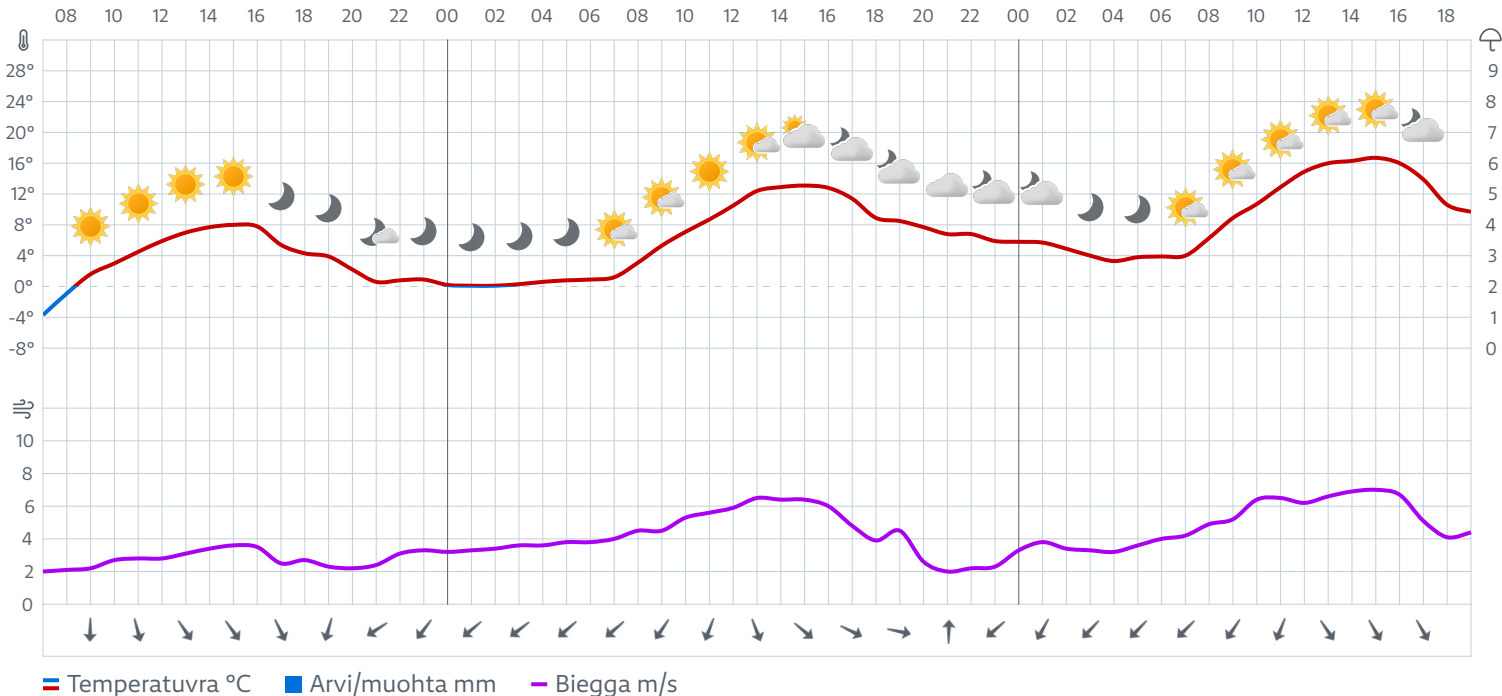

# Dálkedieđáhus deike: Lady Grey

Meteogramma Suo. 15. b. tii. 07:00 – Suo. 17. b. tii. 19:00

Vu./má. suo. 15. b.

Ma./di. suo. 16. b.

Ga. suo. 17. b.

## Guhkesáiggedieđáhus suo. 15. b. – suo. 22. b.

	00-12	12-00	Maks./min. temperatuvra	Arvi/Muohta mm	Maks./min. bieggá m/s
Vu./má. suo. 15. b.			8° / -4°		4 / 2
Ma./di. suo. 16. b.			13° / 0°	0,1	6 / 3
Ga. suo. 17. b.			17° / 3°		6 / 3
Du. suo. 18. b.			19° / 4°		6 / 3
Be. suo. 19. b.			14° / 3°		5 / 2
Lá. suo. 20. b.			10° / -1°		2 / 1
So. suo. 21. b.			11° / 0°		3 / 1
Vu./má. suo. 22. b.			13° / 2°		3 / 1