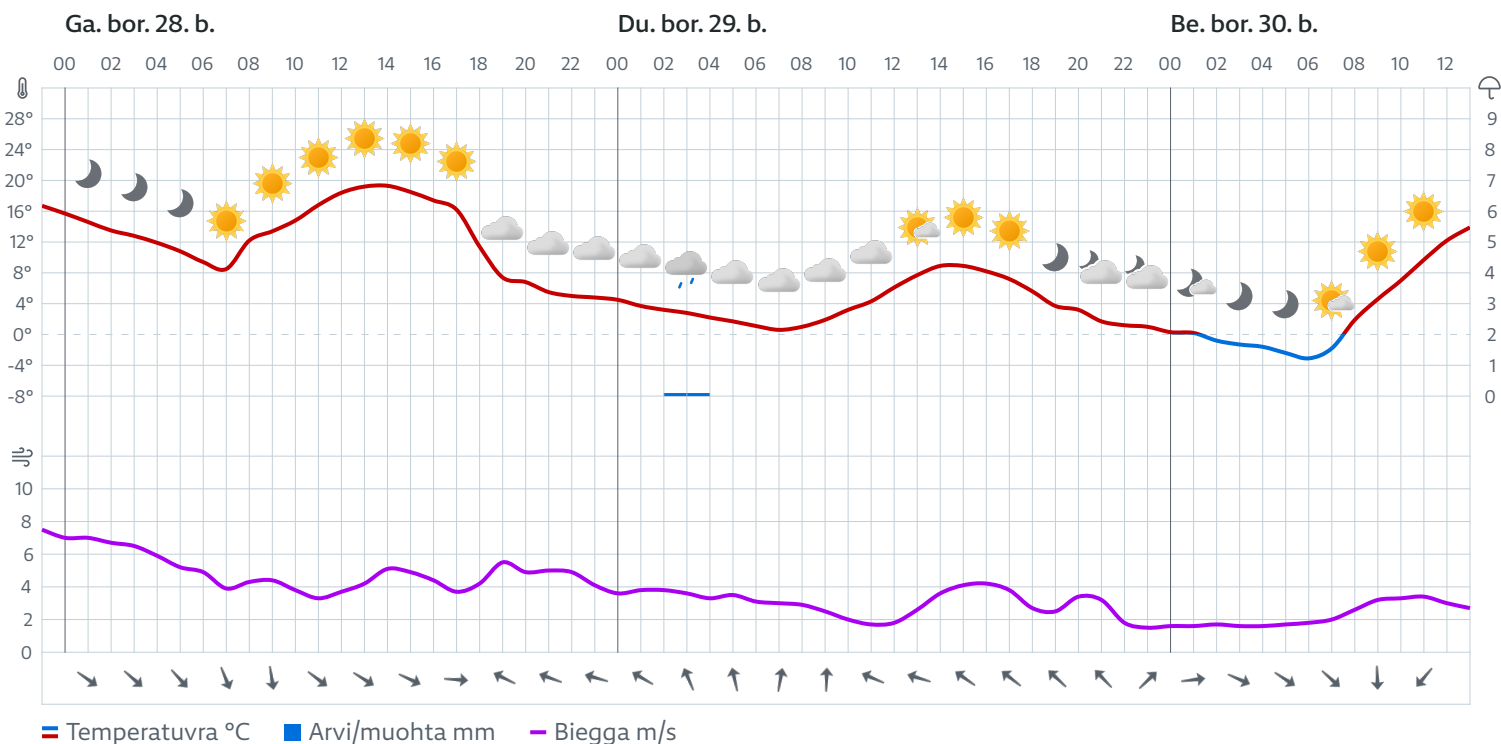

Dálkedieđáhus deike: Mount Fletcher

Meteogramma Bor. 27. b. tii. 23:00 – Bor. 30. b. tii. 13:00

Guhkesáiggedieđáhus bor. 27. b. – čak. 3. b.

	00-12	12-00	Maks./min. temperatuvra	Arvi/Muohta mm	Maks./min. biegga m/s
Ma./di. bor. 27. b.		☾	18° / 17°		8 / 8
Ga. bor. 28. b.	☀	☀☁	19° / 5°		7 / 4
Du. bor. 29. b.	☁	☀☁	9° / 0°	0,3	4 / 2
Be. bor. 30. b.	☀	☀	15° / -3°		3 / 1
Lá. bor. 31. b.	☀	☀	21° / -1°		2 / 1
So. čak. 1. b.	☀	☀	26° / 4°		4 / 2
Vu./má. čak. 2. b.	☀	☀	26° / 5°		2 / 2
Ma./di. čak. 3. b.	☀	☀	28° / 7°		2 / 2