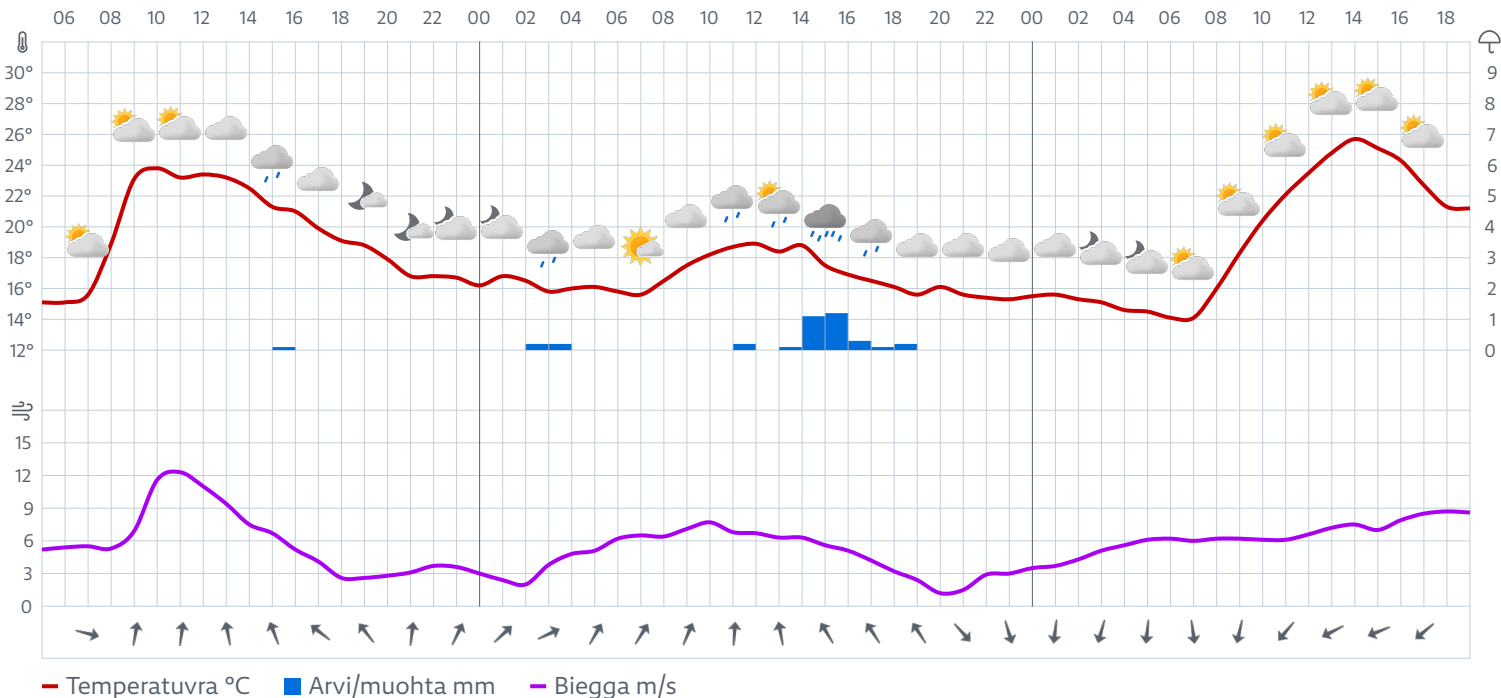

Dálkedieđáhus deike: Phoenix

Meteogramma Bor. 11. b. tii. 05:00 – Bor. 13. b. tii. 19:00

So. bor. 11. b.

Vu./má. bor. 12. b.

Ma./di. bor. 13. b.

Guhkesáiggedieđáhus bor. 11. b. – bor. 18. b.

	00-12	12-00	Maks./min. temperatuvra	Arvi/Muohta mm	Maks./min. biegga m/s
So. bor. 11. b.			24° / 15°	0,5	12 / 3
Vu./má. bor. 12. b.			19° / 15°	4,1	7 / 3
Ma./di. bor. 13. b.			26° / 14°		8 / 4
Ga. bor. 14. b.			23° / 14°		8 / 2
Du. bor. 15. b.			21° / 13°		3 / 1
Be. bor. 16. b.			25° / 11°		3 / 1
Lá. bor. 17. b.			27° / 11°		4 / 1
So. bor. 18. b.			24° / 14°		5 / 1