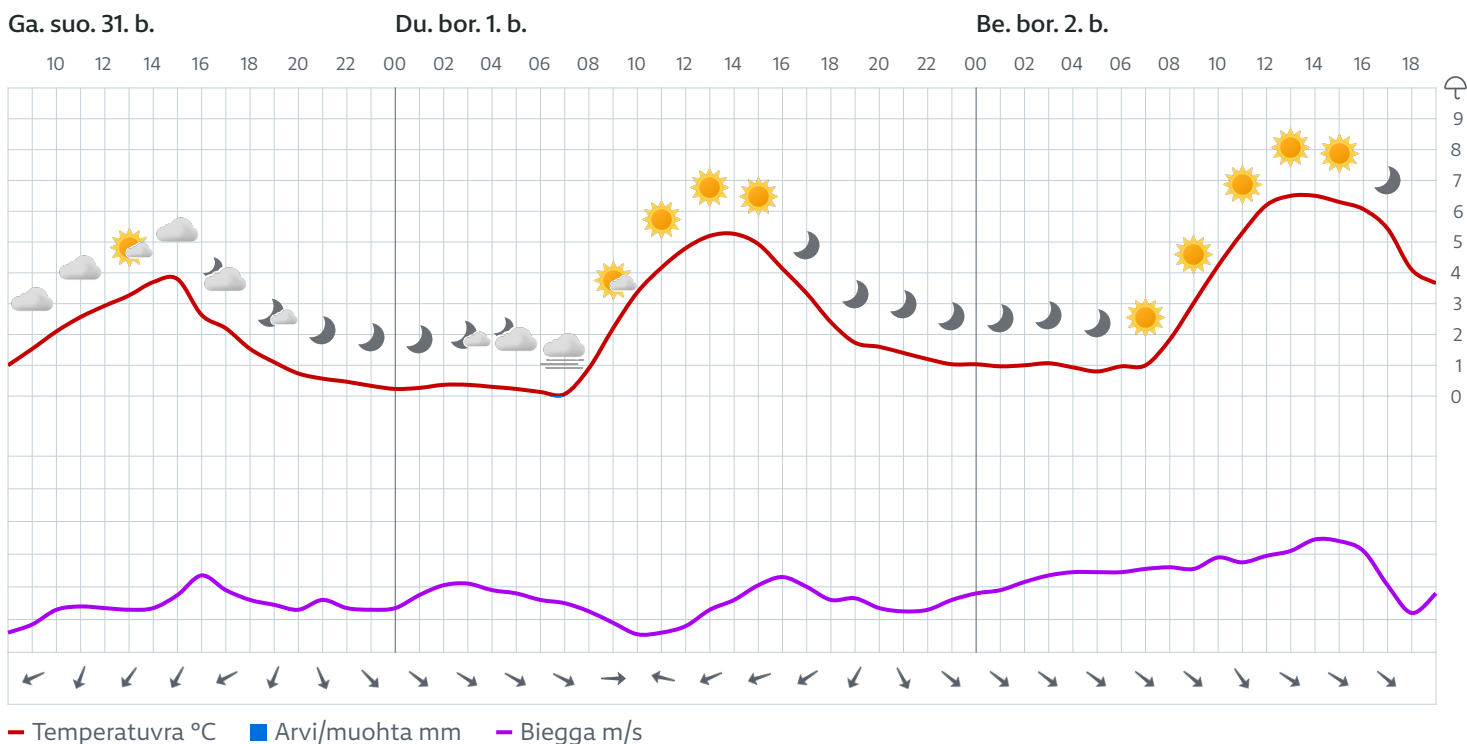

Dálkedieđáhus deike: Wittenberg

Meteogramma Suo. 31. b. tii. 08:00 – Bor. 2. b. tii. 19:00

Guhkesáiggedieđáhus suo. 31. b. – bor. 7. b.

	00-12	12-00	Maks./min. temperatuvra	Arvi/Muohta mm	Maks./min. biegga m/s
Ga. suo. 31. b.			17° / 7°		5 / 1
Du. bor. 1. b.			22° / 6°		3 / 2
Be. bor. 2. b.			26° / 8°		6 / 4
Lá. bor. 3. b.			26° / 10°		4 / 2
So. bor. 4. b.			29° / 10°		6 / 3
Vu./má. bor. 5. b.			22° / 9°	0,4	5 / 2
Ma./di. bor. 6. b.			18° / 6°		3 / 1
Ga. bor. 7. b.			25° / 6°	0,2	5 / 2