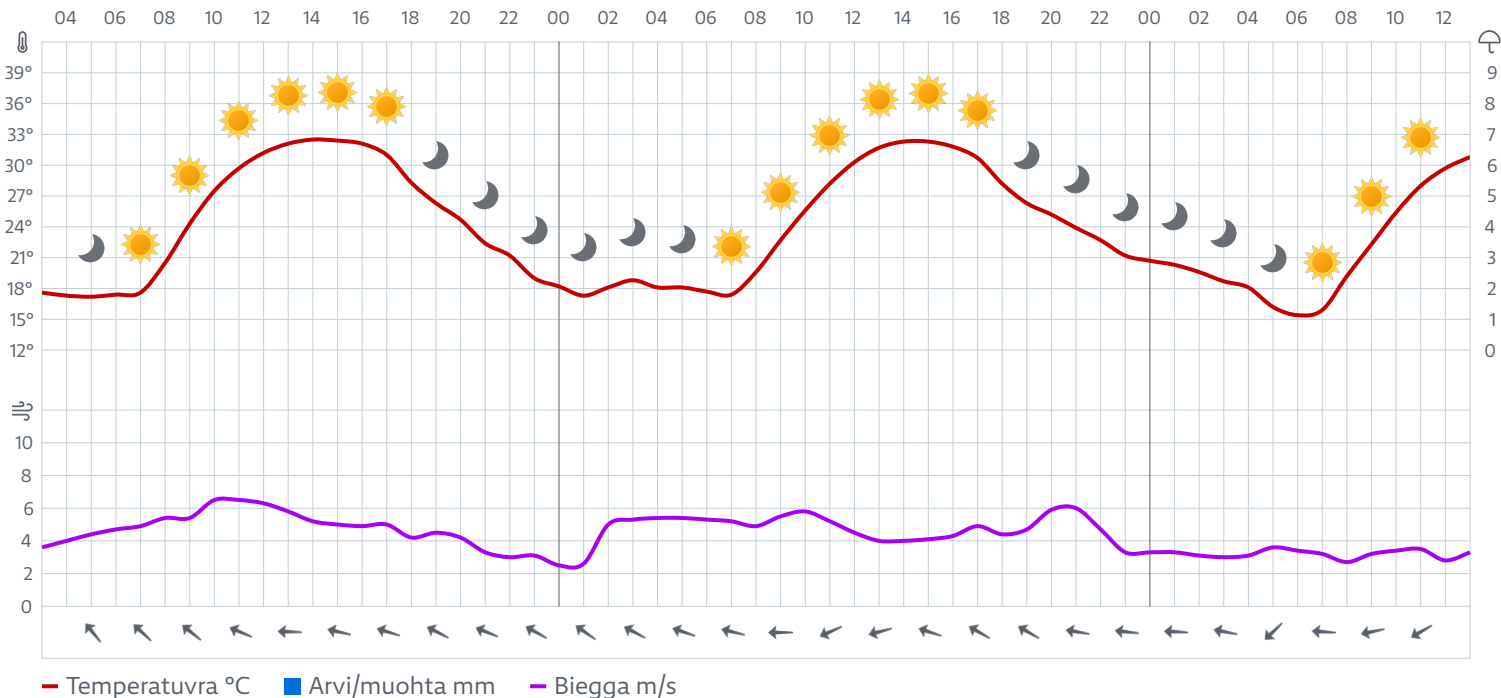

# Dálkedieđáhus deike: Kasane

## Meteogramma Bor. 15. b. tii. 03:00 – Bor. 17. b. tii. 13:00

Du. bor. 15. b.

Be. bor. 16. b.

Lá. bor. 17. b.

## Guhkesáiggedieđáhus bor. 15. b. – bor. 22. b.

	00-12	12-00	Maks./min. temperatuvra	Arvi/Muohta mm	Maks./min. biegga m/s
Du. bor. 15. b.			33° / 17°		7 / 3
Be. bor. 16. b.			32° / 17°		5 / 3
Lá. bor. 17. b.			32° / 15°		5 / 3
So. bor. 18. b.			32° / 16°		5 / 2
Vu./má. bor. 19. b.			32° / 15°		5 / 2
Ma./di. bor. 20. b.			32° / 15°		4 / 2
Ga. bor. 21. b.			32° / 14°		4 / 3
Du. bor. 22. b.			33° / 14°		4 / 2