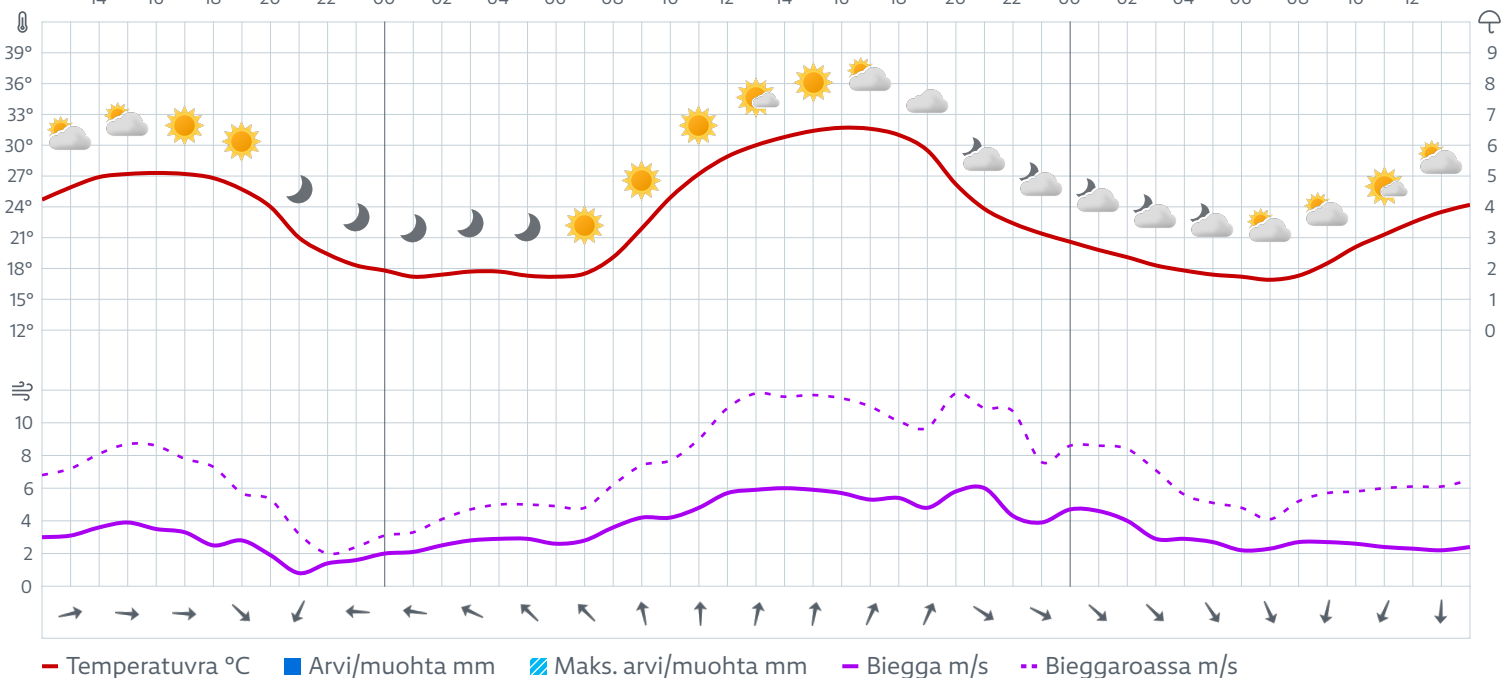

Dálkedieđáhus deike: Kaunas County

Meteogramma Bor. 24. b. tii. 12:00 – Bor. 26. b. tii. 14:00

Lá. bor. 24. b.

So. bor. 25. b.

Vu./má. bor. 26. b.

Guhkesáiggedieđáhus bor. 24. b. – bor. 31. b.

	00-12	12-00	Maks./min. temperatuvra	Arvi/Muohta mm	Man vejolaš ahte arvá/muohtá	Maks./min. bieggá m/s
Lá. bor. 24. b.			27° / 18°		0%	4 / 1
So. bor. 25. b.			32° / 17°		0%	6 / 2
Vu./má. bor. 26. b.			23° / 17°	1,8	50%	5 / 2
Ma./di. bor. 27. b.			24° / 16°		20%	3 / 3
Ga. bor. 28. b.			26° / 16°		10%	3 / 3
Du. bor. 29. b.			28° / 18°		10%	3 / 2
Be. bor. 30. b.			28° / 17°		20%	3 / 2
Lá. bor. 31. b.			28° / 17°		20%	3 / 2