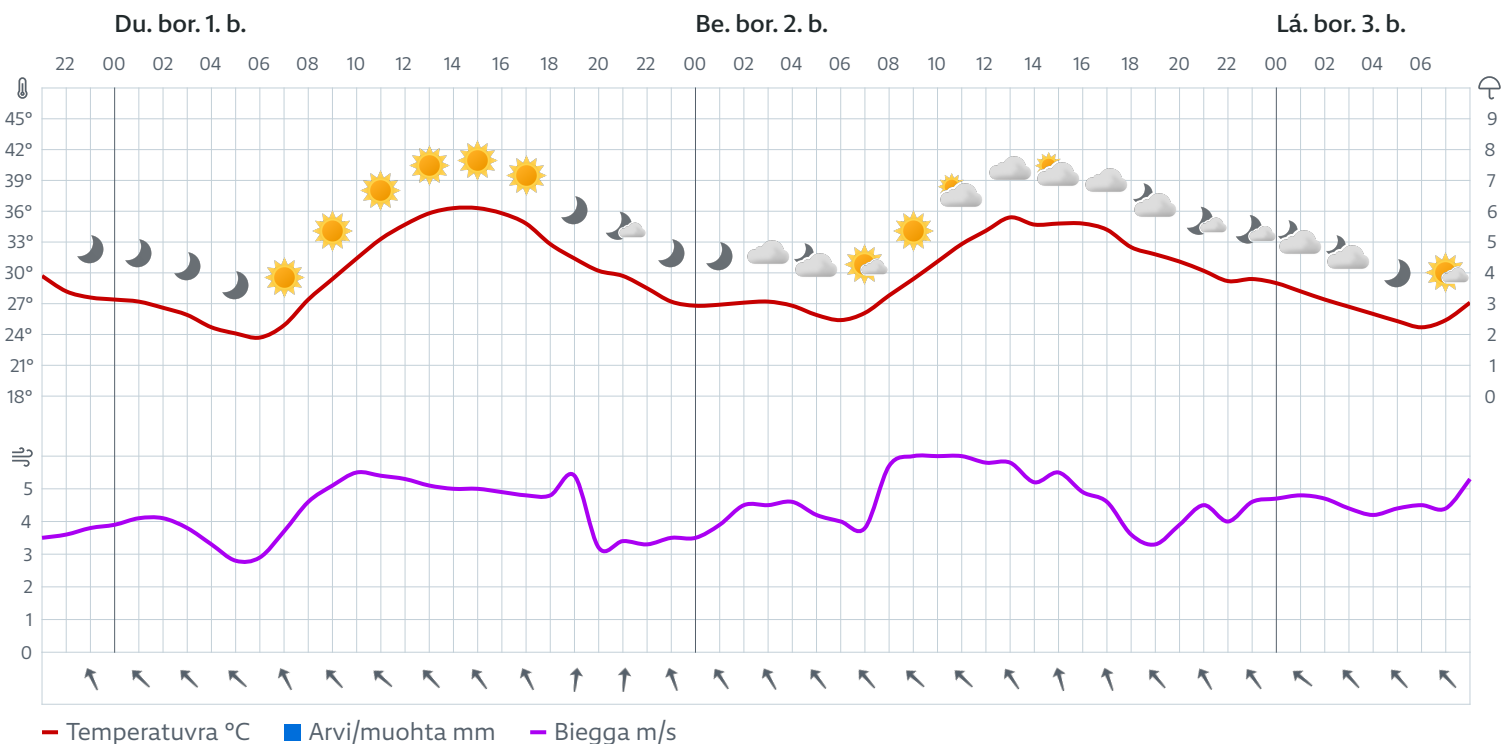

Dálkedieđáhus deike: Mariana

Meteogramma Suo. 31. b. tii. 21:00 – Bor. 3. b. tii. 08:00

Guhkesáiggedieđáhus suo. 31. b. – bor. 7. b.

	00-12	12-00	Maks./min. temperatuvra	Arvi/Muohta mm	Maks./min. biegga m/s
Ga. suo. 31. b.			31° / 28°		4 / 3
Du. bor. 1. b.			36° / 24°		5 / 3
Be. bor. 2. b.			35° / 25°		6 / 4
Lá. bor. 3. b.			36° / 25°		6 / 3
So. bor. 4. b.			35° / 25°		5 / 2
Vu./má. bor. 5. b.			36° / 24°		6 / 3
Ma./di. bor. 6. b.			37° / 24°		5 / 3
Ga. bor. 7. b.			37° / 24°		4 / 1