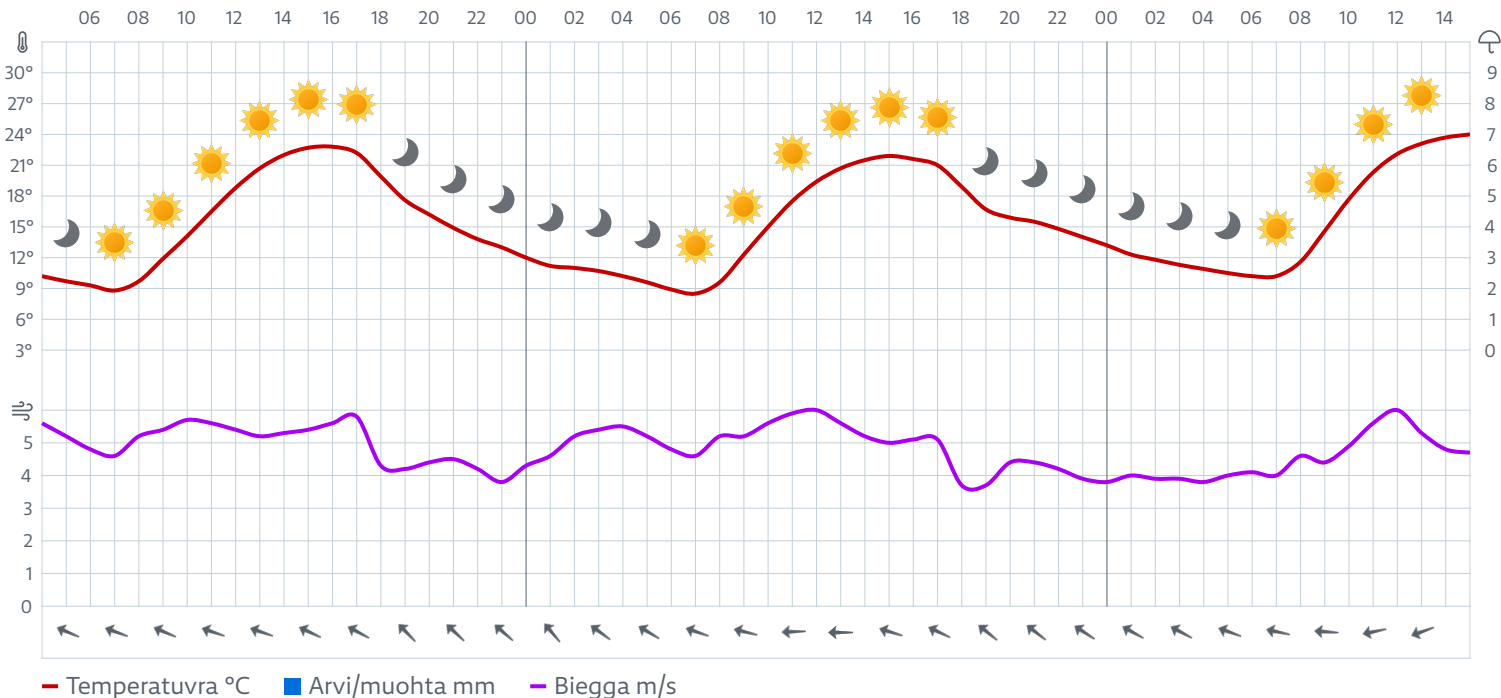

# Dálkediđáhhus deike: Verdun Valley

Meteogramma Suo. 30. b. tii. 04:00 – Bor. 1. b. tii. 15:00

Ma./di. suo. 30. b.

Ga. suo. 31. b.

Du. bor. 1. b.

## Guhkesáiggediđáhhus suo. 30. b. – bor. 6. b.

	00-12	12-00	Maks./min. temperatuvra	Arvi/Muohta mm	Maks./min. bieggá m/s
Ma./di. suo. 30. b.			23° / 9°		6 / 4
Ga. suo. 31. b.			22° / 9°		6 / 4
Du. bor. 1. b.			24° / 10°		5 / 4
Be. bor. 2. b.			25° / 12°		5 / 2
Lá. bor. 3. b.			27° / 13°		4 / 2
So. bor. 4. b.			26° / 14°		4 / 1
Vu./má. bor. 5. b.			27° / 14°		3 / 1
Ma./di. bor. 6. b.			25° / 16°	0,1	5 / 4