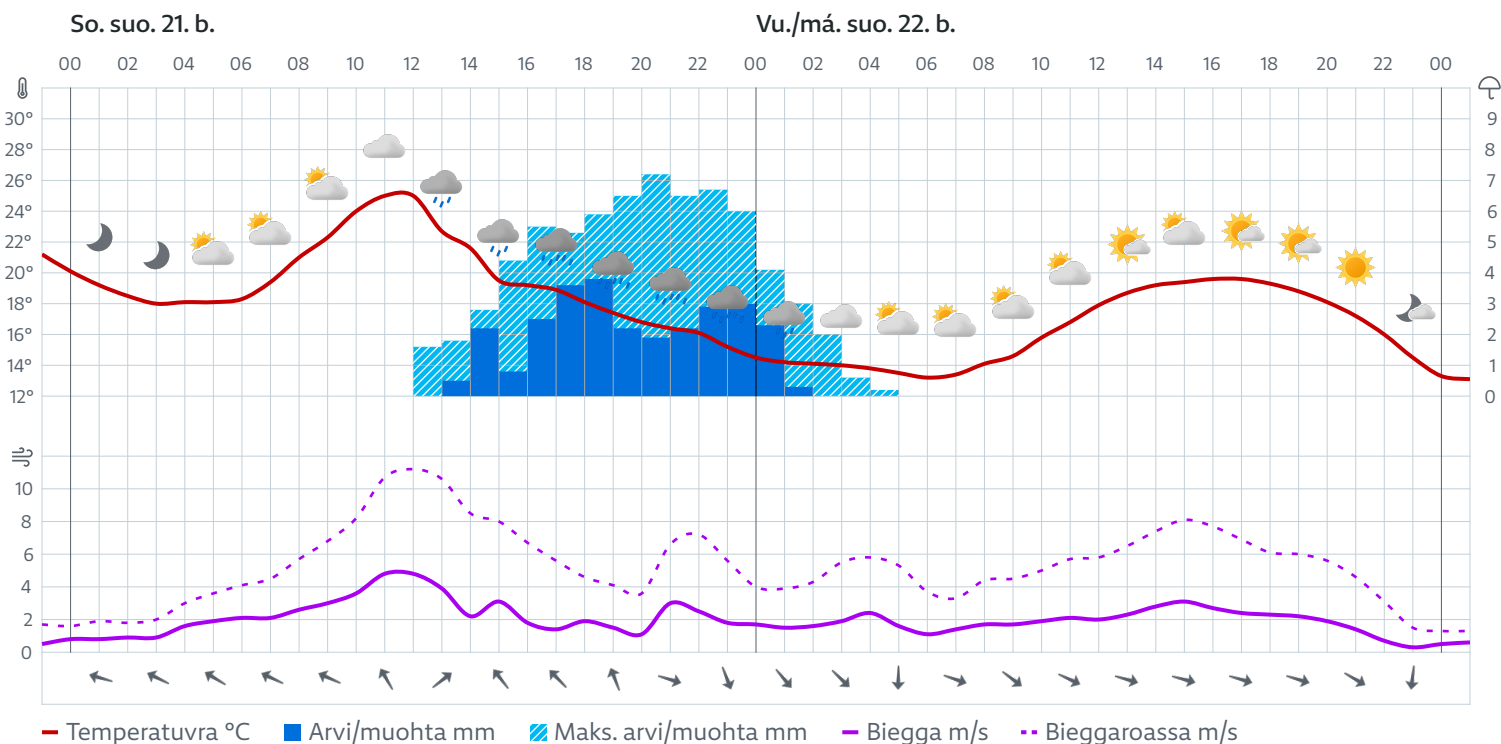

Dálkediđáhhus deike: Valestrand Fk

Meteogramma Suo. 20. b. tii. 23:00 – Suo. 23. b. tii. 01:00

Guhkesáiggediđáhhus suo. 20. b. – suo. 27. b.

	00-12	12-00	Maks./min. temperatur a	Arvi/Muohta mm	Man vejolaš ahte arvá/muohtá	Maks./min. biegg a m/s
Lá. suo. 20. b.		☾	23° / 21°		0%	1 / 1
So. suo. 21. b.	☀️	☁️	25° / 15°	29	100%	5 / 1
Vu./má. suo. 22. b.	☀️	☀️	20° / 13°	3,2	60%	2 / 1
Ma./di. suo. 23. b.	☀️	☀️	19° / 12°		30%	4 / 0
Ga. suo. 24. b.	☀️	☀️	20° / 11°		10%	3 / 1
Du. suo. 25. b.	☀️	☁️	21° / 11°		70%	3 / 1
Be. suo. 26. b.	☁️	☁️	17° / 14°	9,1	80%	3 / 2
Lá. suo. 27. b.	☁️	☀️	17° / 13°	7	50%	2 / 1