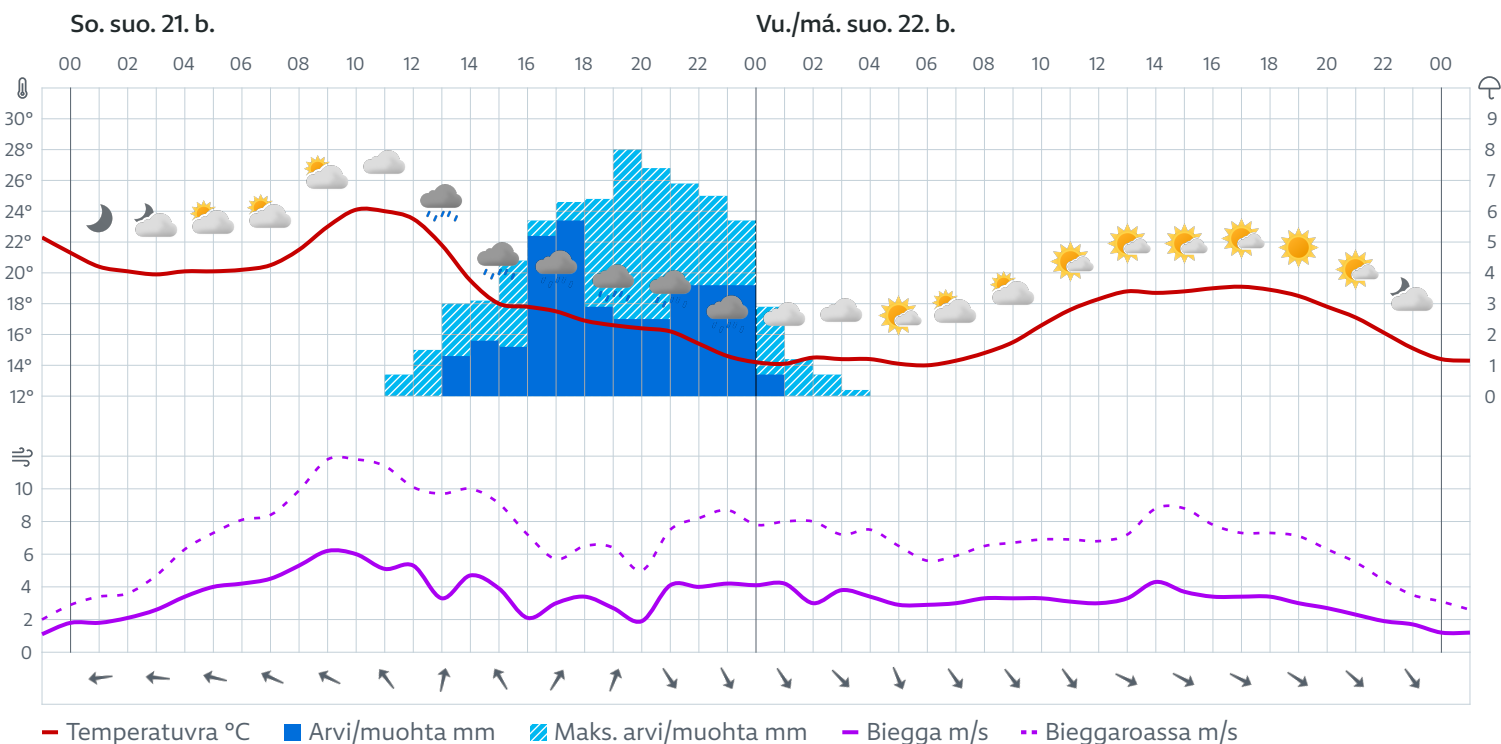

Dálkedieđáhus deike: Krokeide Fk

Meteogramma Suo. 20. b. tii. 23:00 – Suo. 23. b. tii. 01:00

Guhkesáiggedieđáhus suo. 20. b. – suo. 27. b.

	00-12	12-00	Maks./min. temperatuvra	Arvi/Muohta mm	Man vejolaš ahte arvá/muohtá	Maks./min. bieggá m/s
Lá. suo. 20. b.		☾	23° / 22°		0%	1 / 1
So. suo. 21. b.	☀️	☁️	24° / 14°	37	100%	5 / 2
Vu./má. suo. 22. b.	☀️	☀️	19° / 14°	0,7	40%	4 / 3
Ma./di. suo. 23. b.	☀️	☀️	18° / 13°		30%	6 / 1
Ga. suo. 24. b.	☀️	☀️	18° / 13°		5%	5 / 4
Du. suo. 25. b.	☀️	☁️	18° / 12°		60%	3 / 1
Be. suo. 26. b.	☁️	☁️	17° / 15°	8,6	90%	4 / 3
Lá. suo. 27. b.	☁️	☀️	17° / 14°	5,3	40%	3 / 2