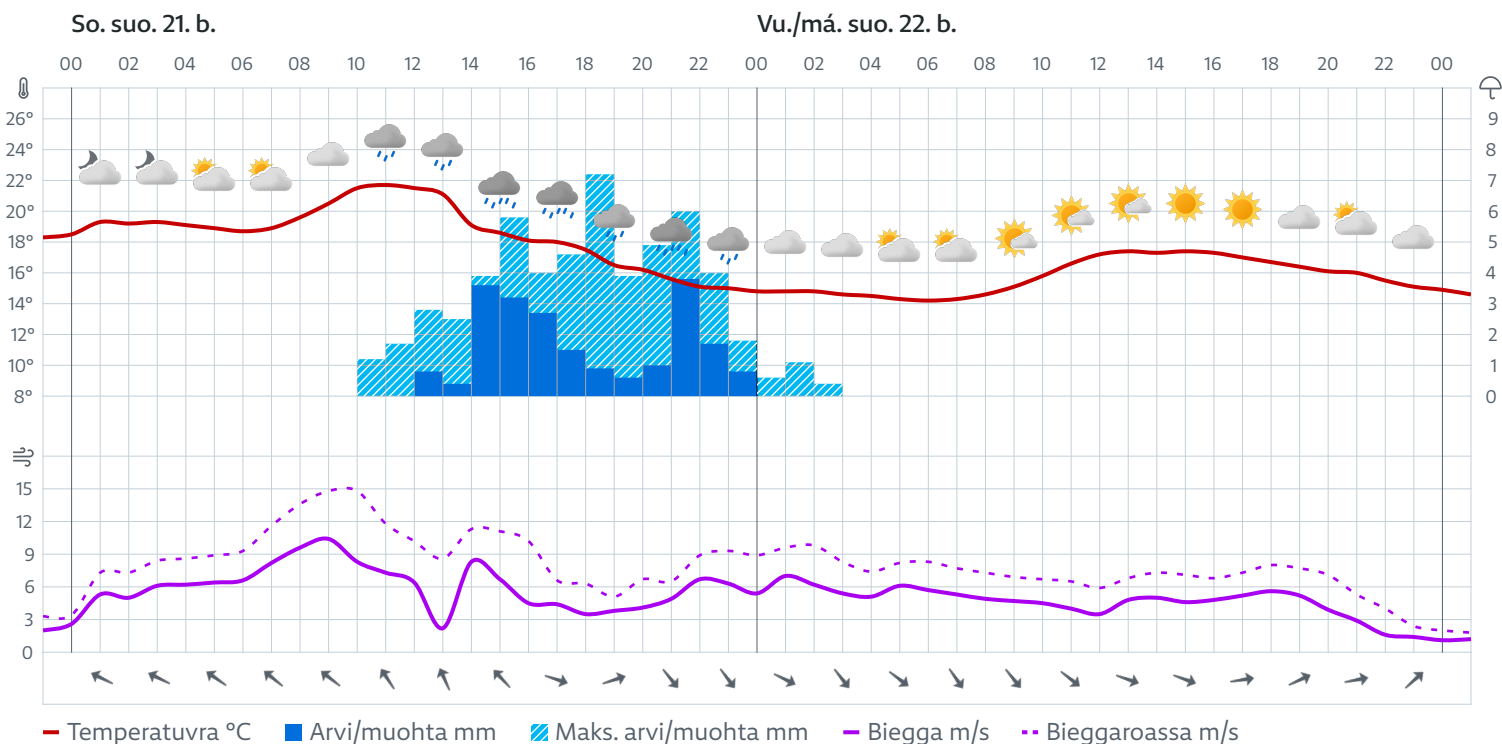

# Dálkediđáhhus deike: Mortavika Fk

Meteogramma Suo. 20. b. tii. 23:00 – Suo. 23. b. tii. 01:00

## Guhkesáiggediđáhhus suo. 20. b. – suo. 27. b.

	00-12	12-00	Maks./min. temperatur a	Arvi/Muohta mm	Man vejolaš ahte arvá/muohtá	Maks./min. biegg a m/s
Lá. suo. 20. b.		☾	20° / 18°		0%	3 / 2
So. suo. 21. b.	☀️	☁️	22° / 15°	26	100%	7 / 3
Vu./má. suo. 22. b.	☀️	☀️	17° / 14°		30%	6 / 4
Ma./di. suo. 23. b.	☁️	☀️	18° / 14°	4,6	50%	9 / 1
Ga. suo. 24. b.	☀️	☀️	19° / 14°		10%	8 / 6
Du. suo. 25. b.	☀️	☀️	17° / 14°		60%	4 / 2
Be. suo. 26. b.	☁️	☁️	18° / 16°	6	70%	5 / 4
Lá. suo. 27. b.	☁️	☀️	18° / 15°	2,3	50%	4 / 3