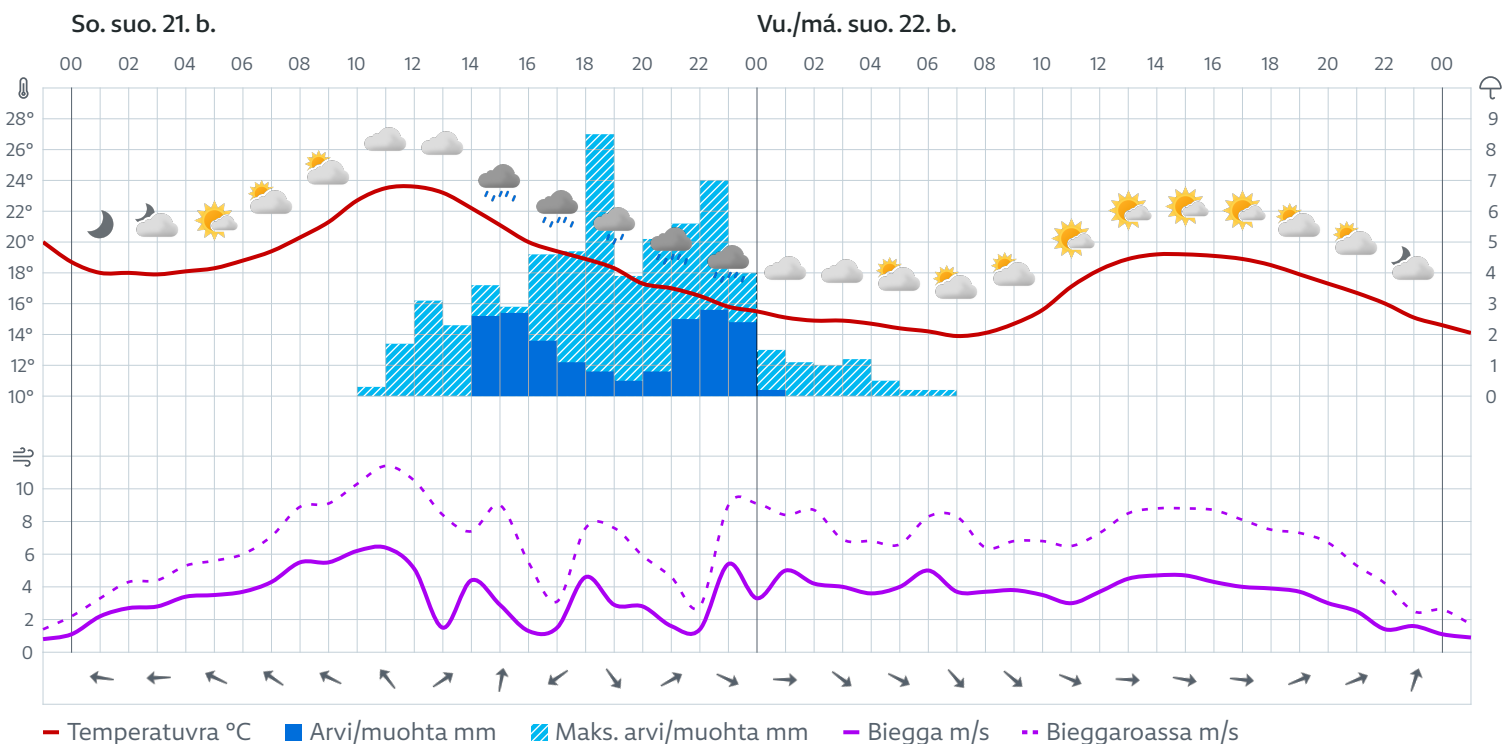

Dálkedieđáhus deike: Judaberg Fk

Meteogramma Suo. 20. b. tii. 23:00 – Suo. 23. b. tii. 01:00

Guhkesáiggedieđáhus suo. 20. b. – suo. 27. b.

	00-12	12-00	Maks./min. temperatuvra	Arvi/Muohta mm	Man vejolaš ahte arvá/muohtá	Maks./min. bieggá m/s
Lá. suo. 20. b.		☾	22° / 20°		0%	1 / 1
So. suo. 21. b.	☀️	☁️🌧️	24° / 16°	21	100%	5 / 1
Vu./má. suo. 22. b.	☀️	☀️	19° / 14°		50%	5 / 3
Ma./di. suo. 23. b.	☀️	☀️	20° / 14°	4,8	50%	5 / 1
Ga. suo. 24. b.	☀️	☀️	21° / 13°		10%	5 / 4
Du. suo. 25. b.	☀️	☁️	19° / 13°		60%	2 / 1
Be. suo. 26. b.	☁️🌧️	☁️	20° / 15°	5,9	70%	3 / 3
Lá. suo. 27. b.	☁️🌧️	☁️	20° / 14°	4,3	50%	3 / 2