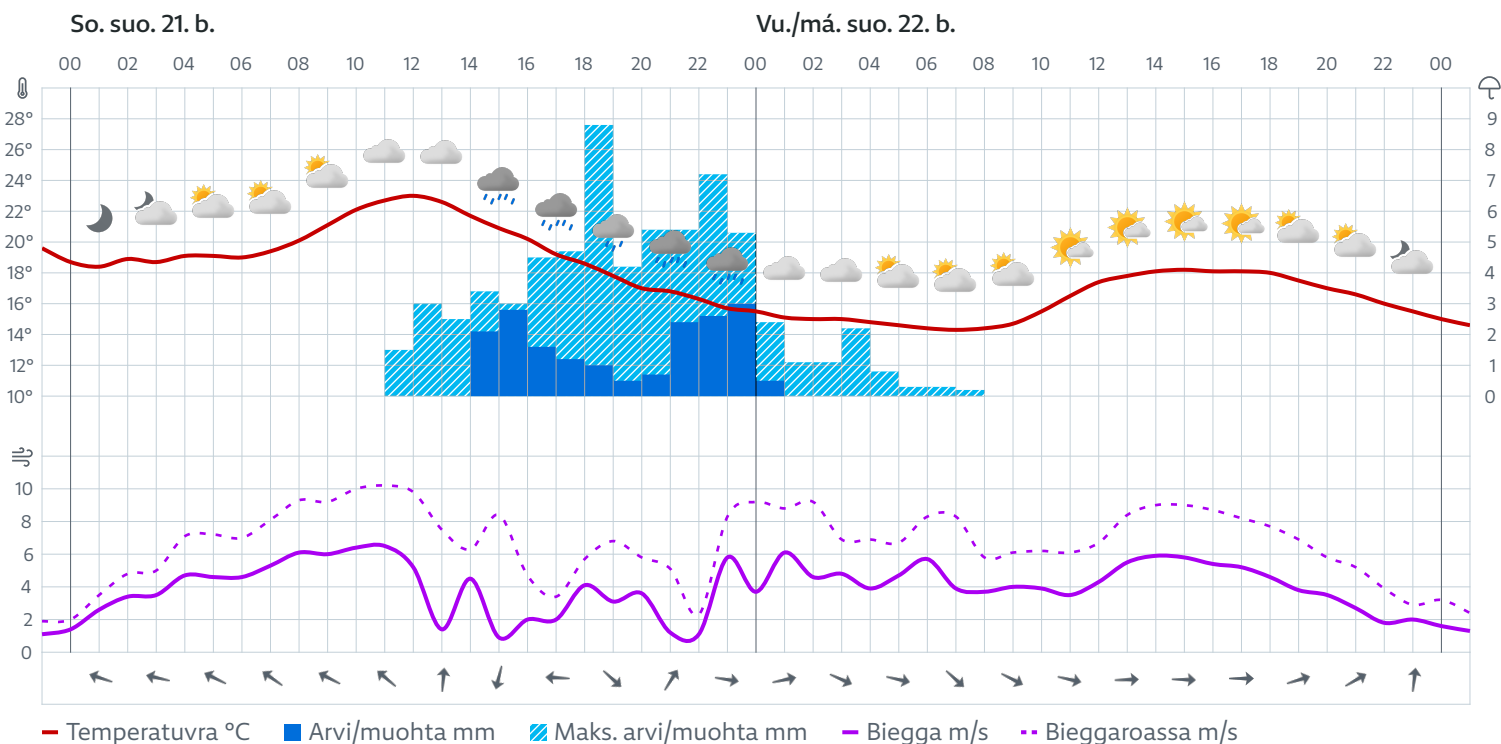

Dálkedieđáhus deike: Halsne Fk

Meteogramma Suo. 20. b. tii. 23:00 – Suo. 23. b. tii. 01:00

Guhkesáiggedieđáhus suo. 20. b. – suo. 27. b.

	00-12	12-00	Maks./min. temperatuvra	Arvi/Muohta mm	Man vejolaš ahte arvá/muohtá	Maks./min. bieggá m/s
Lá. suo. 20. b.		☾	21° / 20°		0%	1 / 1
So. suo. 21. b.	☀️	☁️	23° / 16°	21	100%	5 / 1
Vu./má. suo. 22. b.	☀️	☀️	18° / 14°	0,8	50%	6 / 4
Ma./di. suo. 23. b.	☀️	☀️	20° / 14°	4,8	50%	5 / 1
Ga. suo. 24. b.	☀️	☀️	20° / 14°		10%	5 / 4
Du. suo. 25. b.	☀️	☁️	18° / 14°		60%	2 / 1
Be. suo. 26. b.	☁️	☁️	19° / 16°	5,9	70%	3 / 3
Lá. suo. 27. b.	☁️	☁️	19° / 15°	4,3	50%	4 / 2