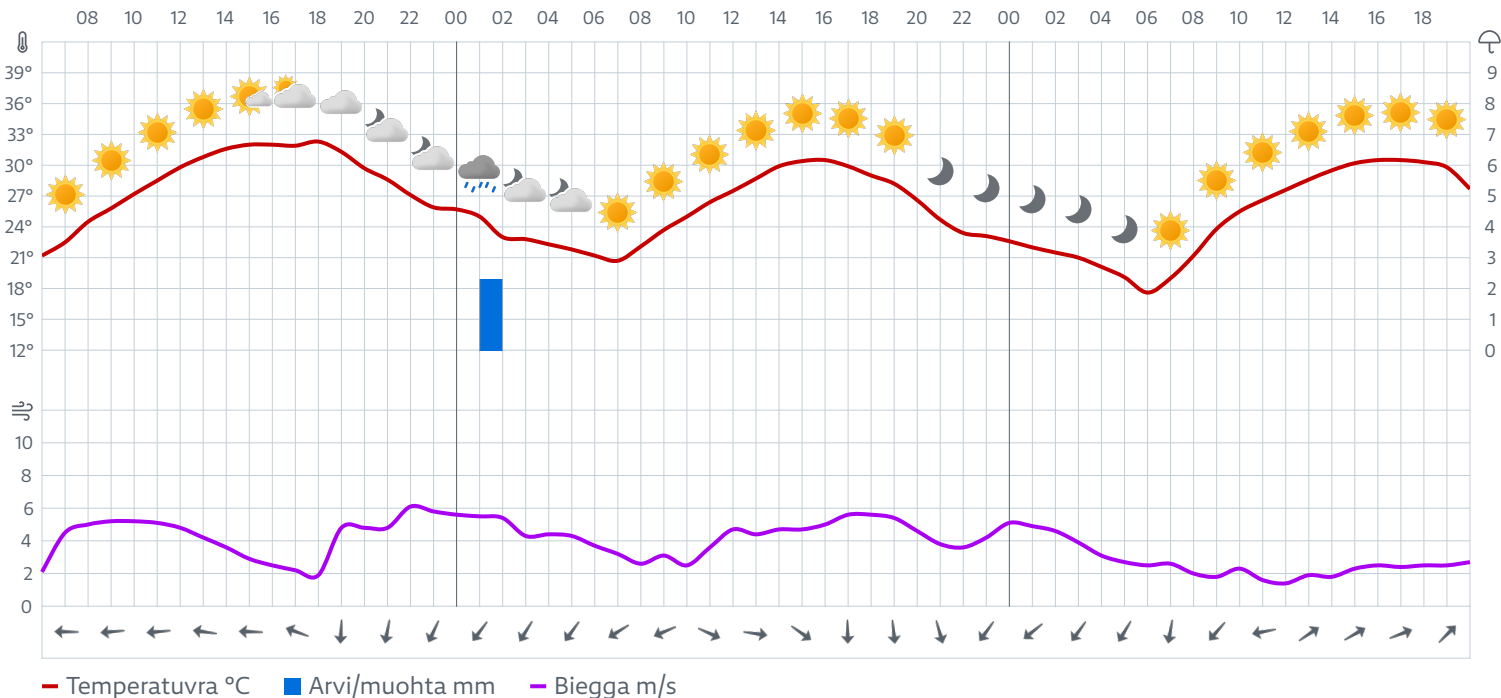

Dálkediđáhus deike: Gara Drăgănești

Prahova

Meteogramma Suo. 29. b. tii. 06:00 – Suo. 31. b. tii. 20:00

Vu./má. suo. 29. b.

Ma./di. suo. 30. b.

Ga. suo. 31. b.

Guhkesáiggediđáhus suo. 29. b. – bor. 5. b.

	00-12	12-00	Maks./min. temperaturvra	Arvi/Muohta mm	Maks./min. biegga m/s
Vu./má. suo. 29. b.			32° / 21°		6 / 2
Ma./di. suo. 30. b.			31° / 21°	2,3	6 / 4
Ga. suo. 31. b.			31° / 18°		5 / 1
Du. bor. 1. b.			34° / 18°		3 / 1
Be. bor. 2. b.			35° / 19°		3 / 1
Lá. bor. 3. b.			36° / 20°		4 / 1
So. bor. 4. b.			36° / 22°	0,5	4 / 0
Vu./má. bor. 5. b.			32° / 22°	0,3	3 / 1