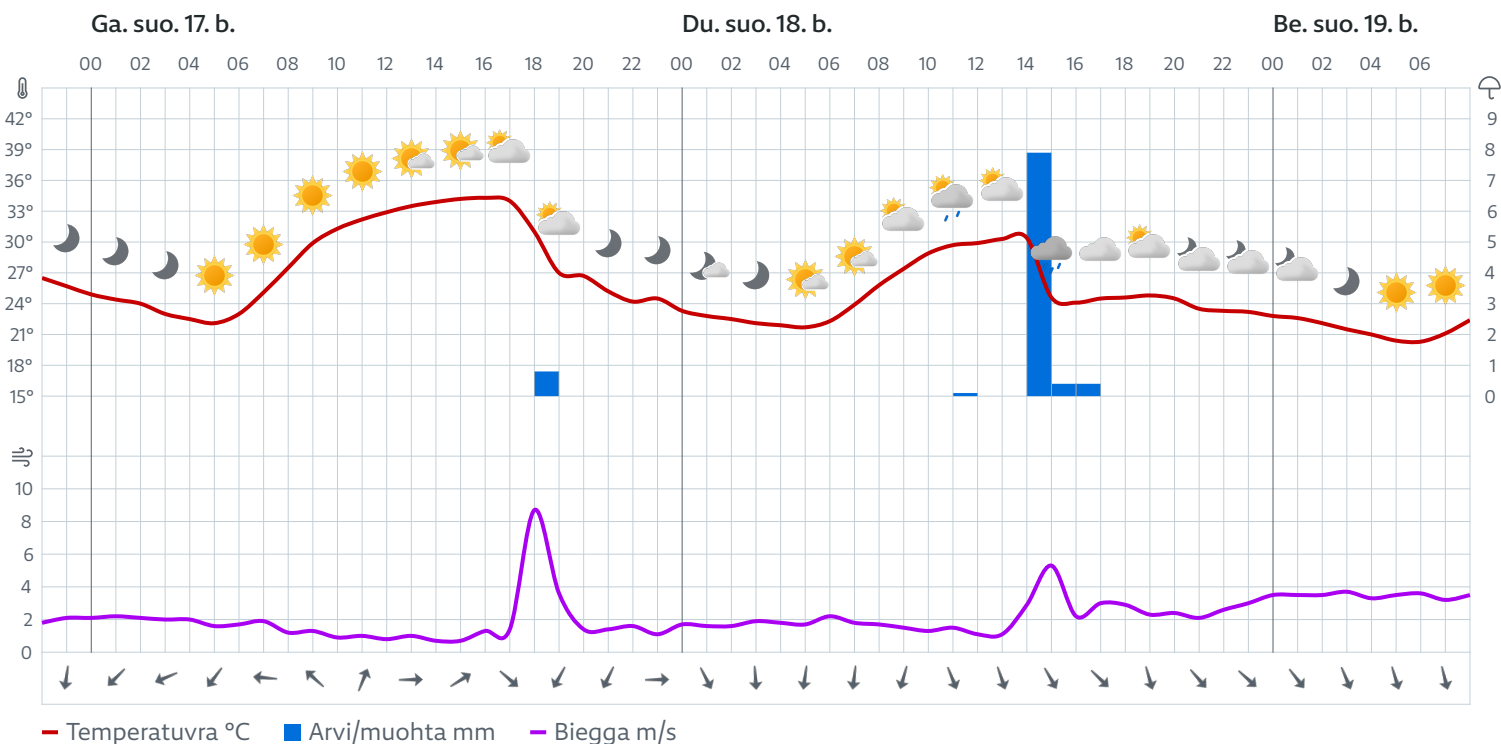

# Dálkedieđáhus deike: Mochalyshe

Meteogramma Suo. 16. b. tii. 22:00 – Suo. 19. b. tii. 08:00

## Guhkesáiggedieđáhus suo. 16. b. – suo. 23. b.

	00-12	12-00	Maks./min. temperatuvra	Arvi/Muohta mm	Maks./min. biegga m/s
Ma./di. suo. 16. b.		☾	28° / 26°		2 / 2
Ga. suo. 17. b.	☀	☁☔	34° / 22°	0,8	9 / 1
Du. suo. 18. b.	☁☀	☁☔	30° / 22°	9,1	3 / 1
Be. suo. 19. b.	☀	☀☁	28° / 19°	0,1	5 / 2
Lá. suo. 20. b.	☁	☀☁	26° / 17°		3 / 2
So. suo. 21. b.	☀	☀☁	27° / 16°	0,1	4 / 2
Vu./má. suo. 22. b.	☀☁	☀☁	28° / 17°	0,2	3 / 2
Ma./di. suo. 23. b.	☀☁	☀☁	29° / 18°		4 / 1