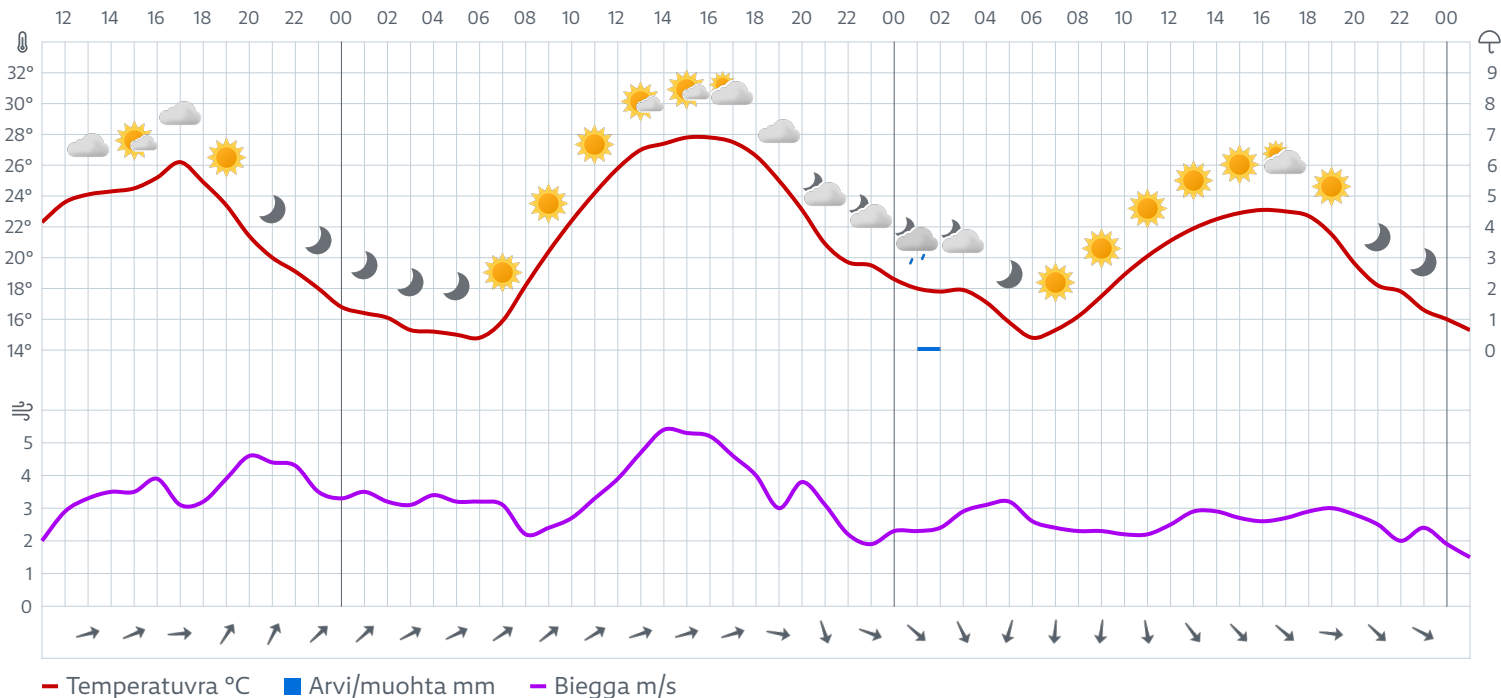

## Meteogramma Suo. 19. b. tii. 11:00 – Suo. 22. b. tii. 01:00

Be. suo. 19. b.

Lá. suo. 20. b.

So. suo. 21. b.

## Guhkesáiggedieđáhus suo. 19. b. – suo. 26. b.

	00-12	12-00	Maks./min. temperatuvra	Arvi/Muohta mm	Maks./min. biegga m/s
Be. suo. 19. b.			26° / 18°		5 / 2
Lá. suo. 20. b.			28° / 15°		4 / 3
So. suo. 21. b.			23° / 15°	0,2	3 / 2
Vu./má. suo. 22. b.			28° / 14°	0,1	2 / 1
Ma./di. suo. 23. b.			29° / 17°	0,3	2 / 1
Ga. suo. 24. b.			28° / 19°	2,6	3 / 2
Du. suo. 25. b.			26° / 19°	16	2 / 1
Be. suo. 26. b.			26° / 18°	11	2 / 0