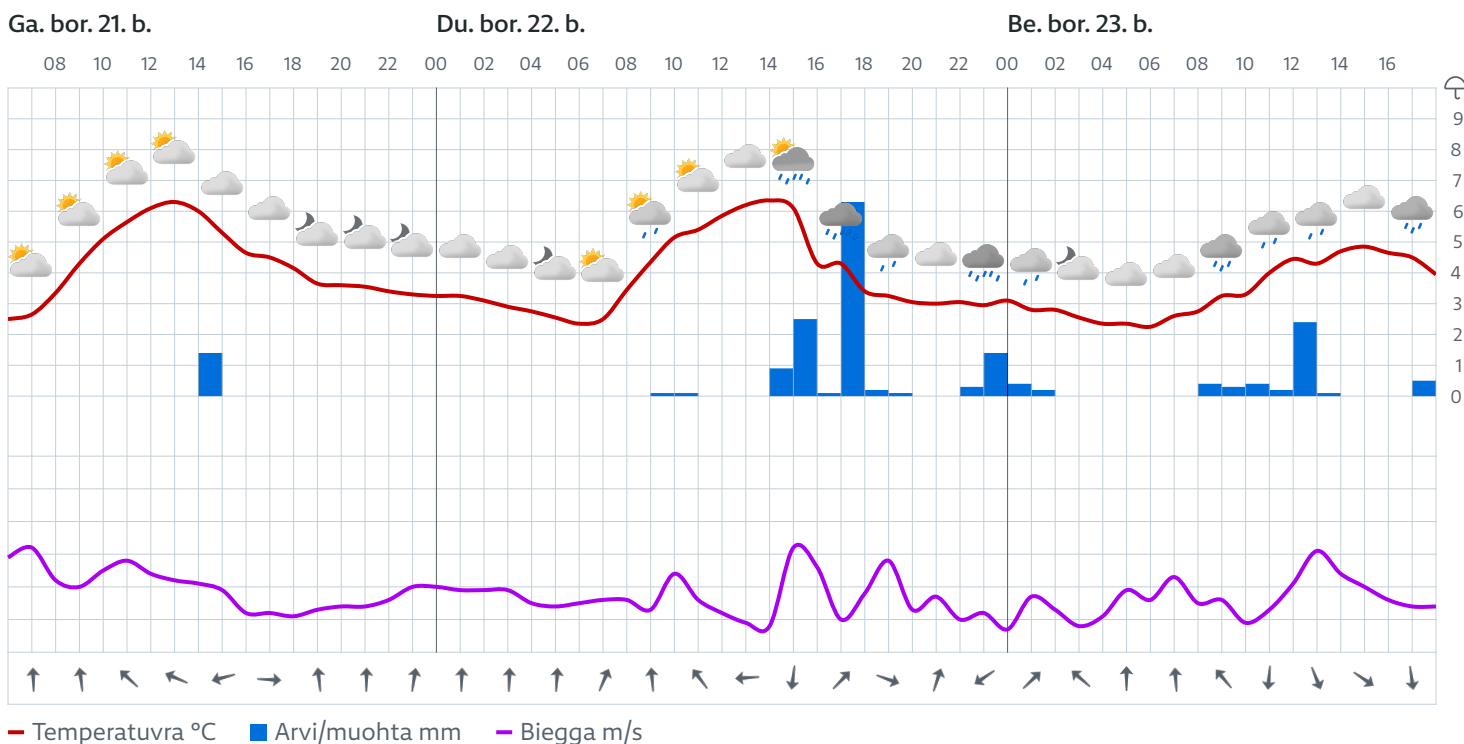

Dálkediđáhus deike: Adzkie English Bahapal

Meteogramma Bor. 21. b. tii. 06:00 – Bor. 23. b. tii. 18:00

Guhkesáiggediđáhus bor. 21. b. – bor. 28. b.

	00-12	12-00	Maks./min. temperatuvra	Arvi/Muohta mm	Maks./min. bieggá m/s
Ga. bor. 21. b.			31° / 23°	1,5	3 / 1
Du. bor. 22. b.			31° / 23°	13	2 / 1
Be. bor. 23. b.			28° / 23°	5,1	2 / 1
Lá. bor. 24. b.			29° / 22°	3,8	2 / 0
So. bor. 25. b.			28° / 23°	9,2	2 / 1
Vu./má. bor. 26. b.			29° / 22°	16	3 / 1
Ma./di. bor. 27. b.			29° / 22°	17	2 / 1
Ga. bor. 28. b.			29° / 23°	0,8	2 / 1