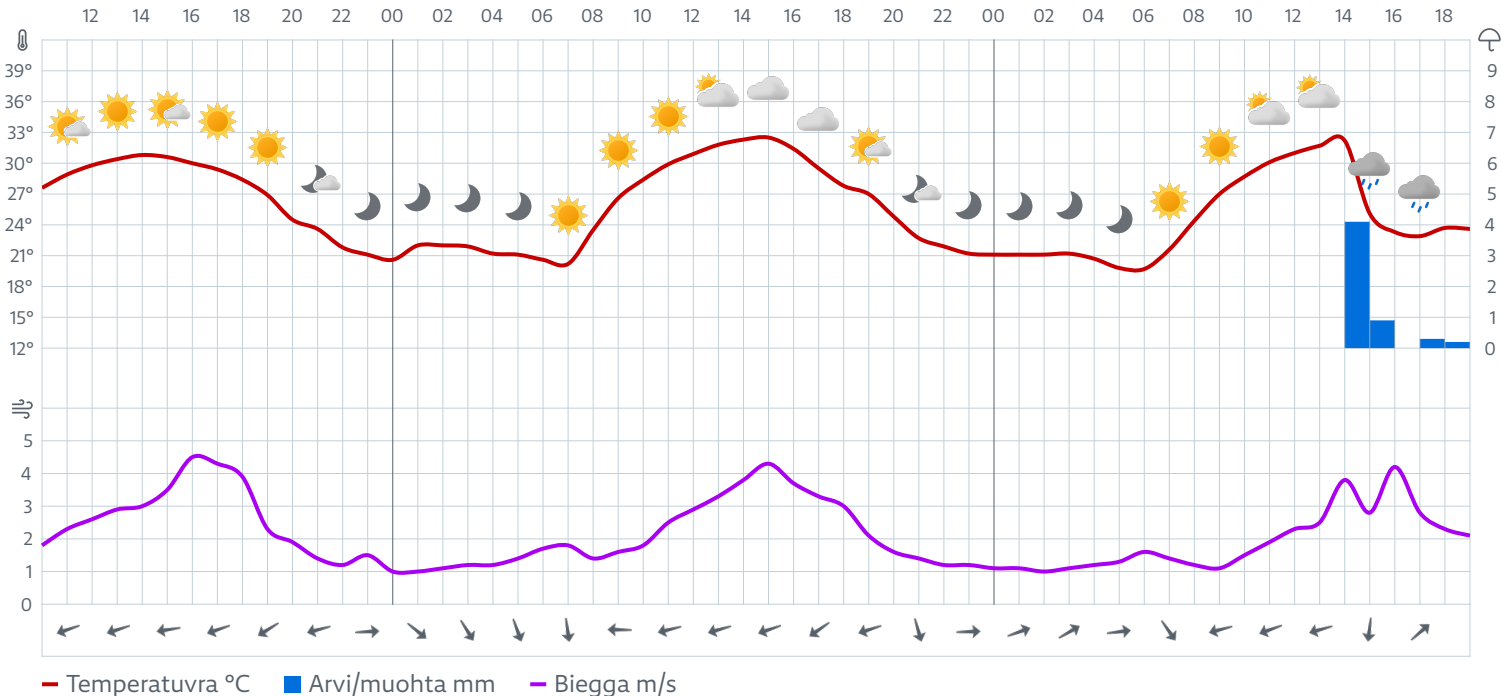

## Meteogramma Bor. 11. b. tii. 10:00 – Bor. 13. b. tii. 19:00

So. bor. 11. b.

Vu./má. bor. 12. b.

Ma./di. bor. 13. b.

## Guhkesáiggedieđáhus bor. 11. b. – bor. 18. b.

	00–12	12–00	Maks./min. temperatuvra	Arvi/Muohta mm	Maks./min. biegga m/s
So. bor. 11. b.			31° / 21°		5 / 1
Vu./má. bor. 12. b.			33° / 20°		3 / 1
Ma./di. bor. 13. b.			32° / 20°	5,4	3 / 1
Ga. bor. 14. b.			31° / 19°	2,2	1 / 0
Du. bor. 15. b.			30° / 18°		2 / 0
Be. bor. 16. b.			32° / 19°	3,3	1 / 1
Lá. bor. 17. b.			28° / 19°	1,5	2 / 1
So. bor. 18. b.			28° / 18°	0,3	2 / 1