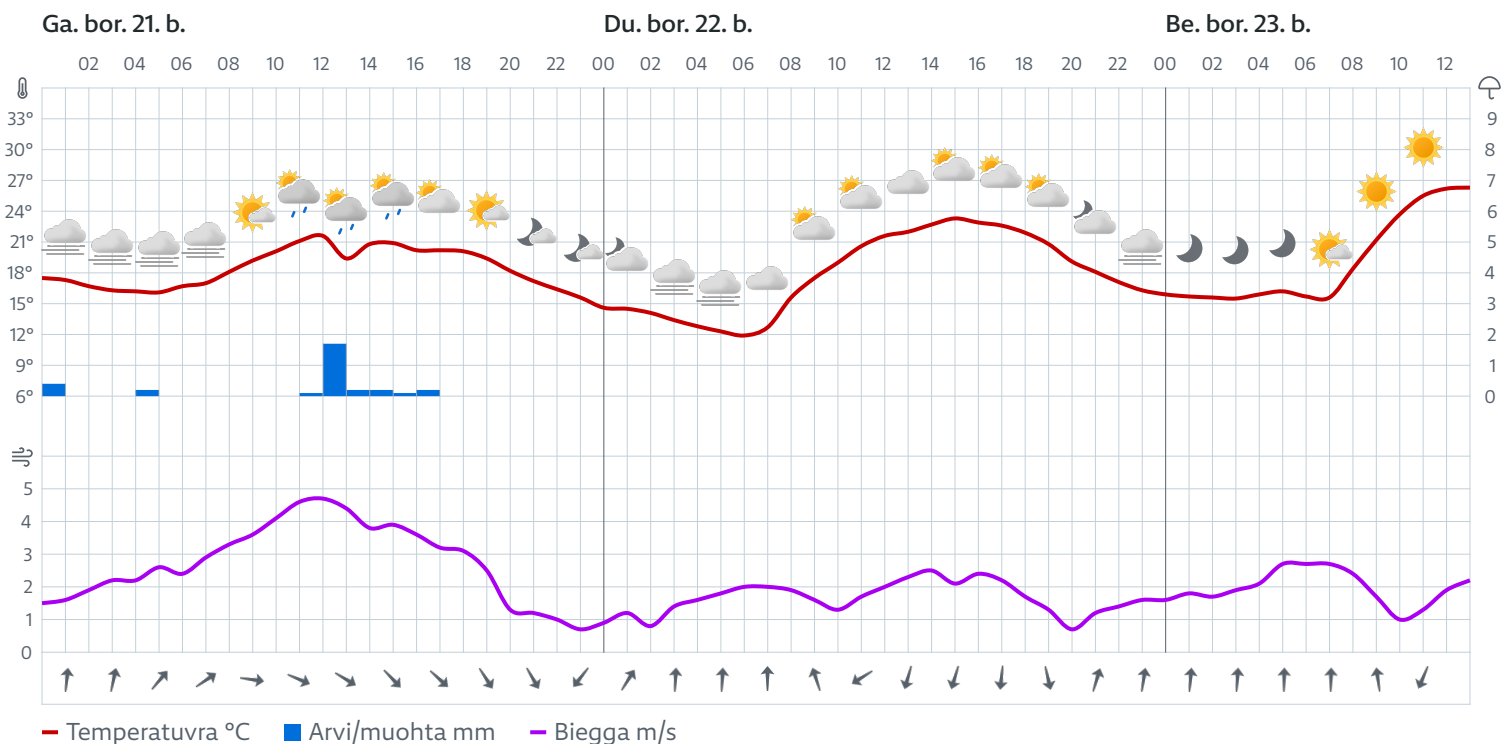

Dálkedieđáhus deike: Burg Unter-Falkenstein

Meteogramma Bor. 21. b. tii. 00:00 – Bor. 23. b. tii. 13:00

Guhkesáiggedieđáhus bor. 21. b. – bor. 28. b.

	00-12	12-00	Maks./min. temperatuvra	Arvi/Muohta mm	Maks./min. bieggá m/s
Ga. bor. 21. b.			22° / 15°	3,5	5 / 2
Du. bor. 22. b.			23° / 12°		2 / 1
Be. bor. 23. b.			27° / 16°	0,1	3 / 1
Lá. bor. 24. b.			29° / 18°	0,6	3 / 1
So. bor. 25. b.			24° / 15°	27	3 / 1
Vu./má. bor. 26. b.			18° / 14°	21	2 / 1
Ma./di. bor. 27. b.			22° / 14°	0,1	2 / 0
Ga. bor. 28. b.			25° / 14°	1,8	2 / 1