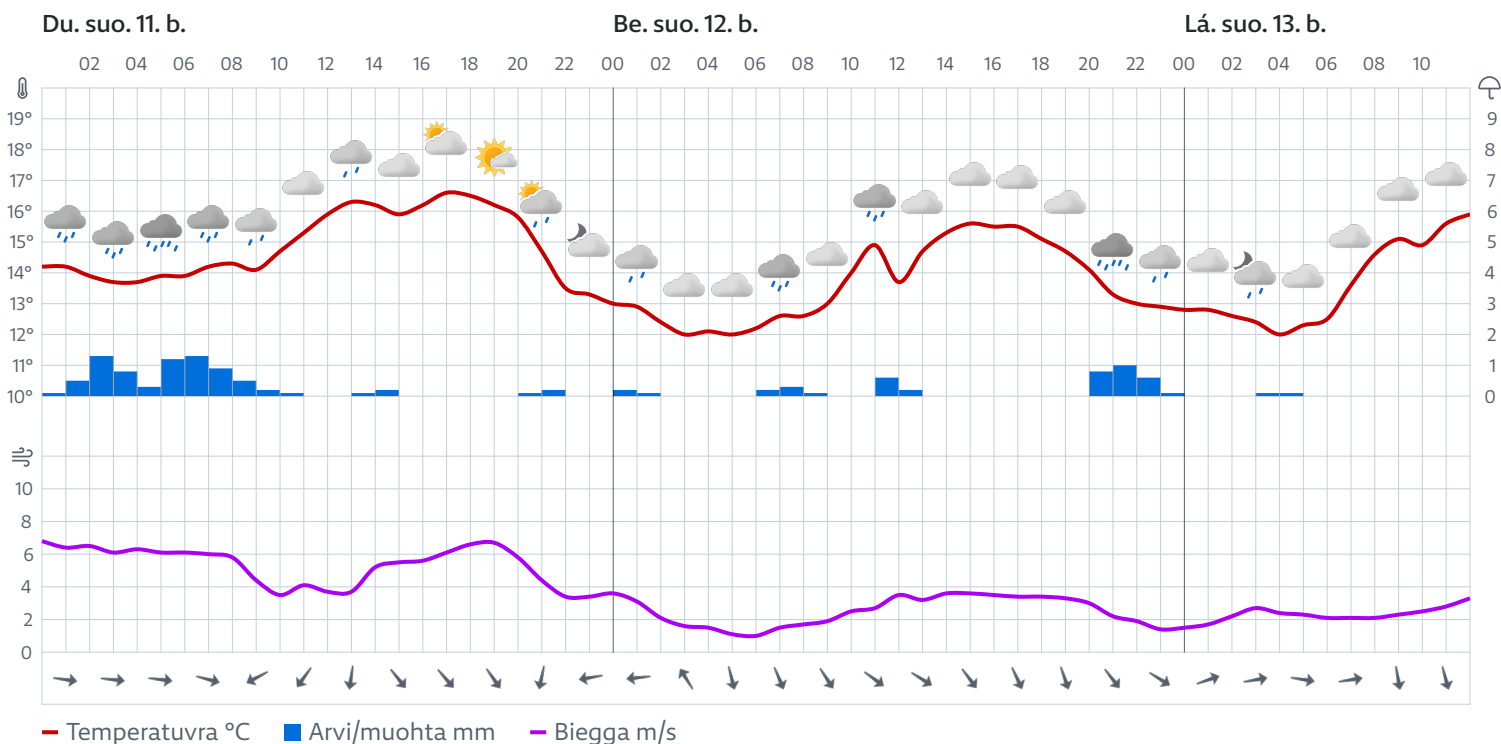

# Dálkedieđáhus deike: Aintree Racecourse

Meteogramma Suo. 11. b. tii. 00:00 – Suo. 13. b. tii. 12:00

## Guhkesáiggedieđáhus suo. 11. b. – suo. 18. b.

	00-12	12-00	Maks./min. temperatuvra	Arvi/Muohta mm	Maks./min. biegga m/s
Du. suo. 11. b.			17° / 13°	8,2	7 / 4
Be. suo. 12. b.			16° / 12°	4,9	4 / 1
Lá. suo. 13. b.			16° / 11°	0,9	3 / 2
So. suo. 14. b.			18° / 10°	0,1	4 / 2
Vu./má. suo. 15. b.			20° / 10°	13	3 / 1
Ma./di. suo. 16. b.			18° / 12°	4,8	5 / 3
Ga. suo. 17. b.			19° / 11°	2,1	4 / 2
Du. suo. 18. b.			21° / 11°	0,7	4 / 2