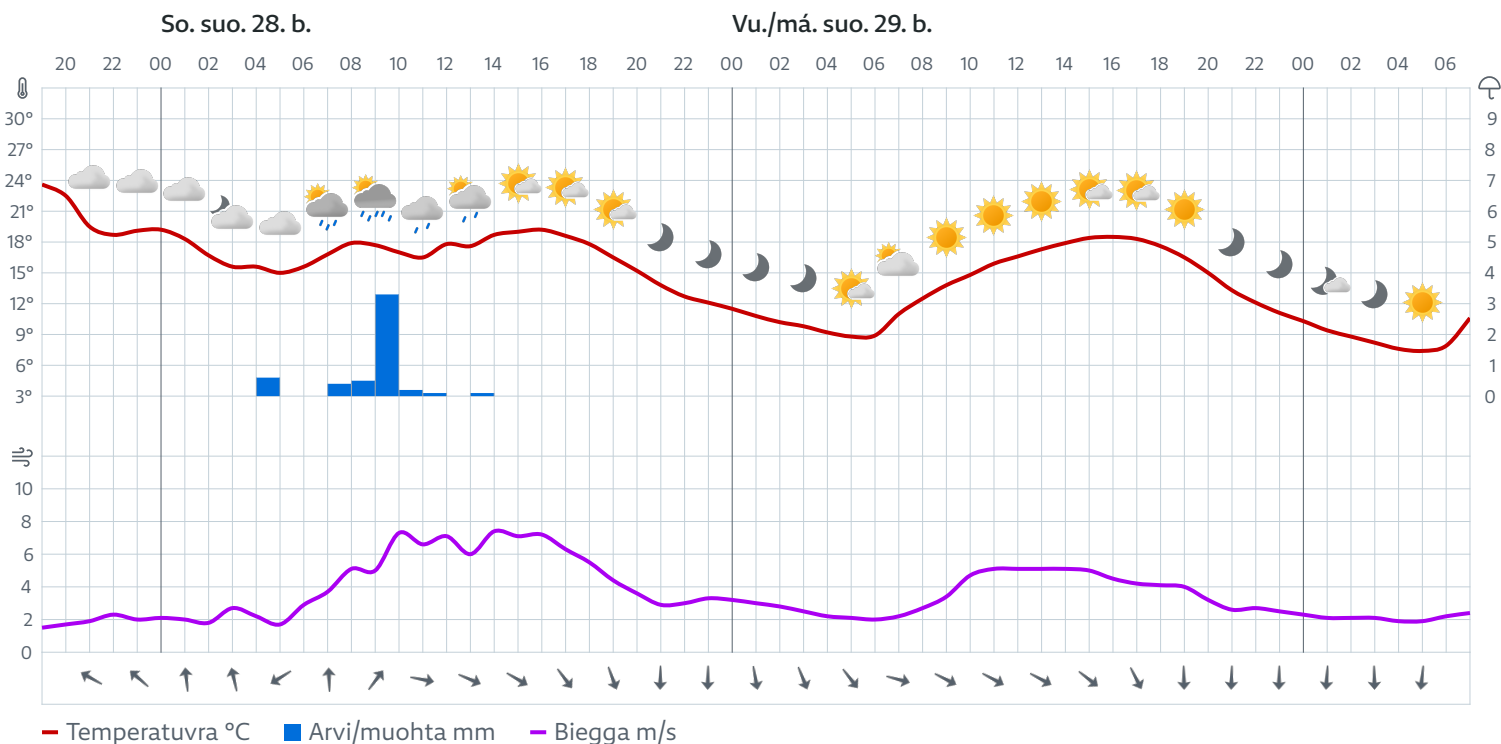

Dálkedieđáhus deike: Suchý vrch

Meteogramma Suo. 27. b. tii. 19:00 – Suo. 30. b. tii. 07:00

Guhkesáiggedieđáhus suo. 27. b. – bor. 3. b.

	00-12	12-00	Maks./min. temperatuvra	Arvi/Muohta mm	Maks./min. biegga m/s
Lá. suo. 27. b.			24° / 19°		3 / 2
So. suo. 28. b.			19° / 12°	5,8	7 / 2
Vu./má. suo. 29. b.			19° / 9°		5 / 2
Ma./di. suo. 30. b.			20° / 7°		2 / 2
Ga. suo. 31. b.			24° / 10°		2 / 1
Du. bor. 1. b.			26° / 14°	1,1	4 / 1
Be. bor. 2. b.			20° / 14°	7,3	3 / 2
Lá. bor. 3. b.			22° / 12°	0,9	2 / 1