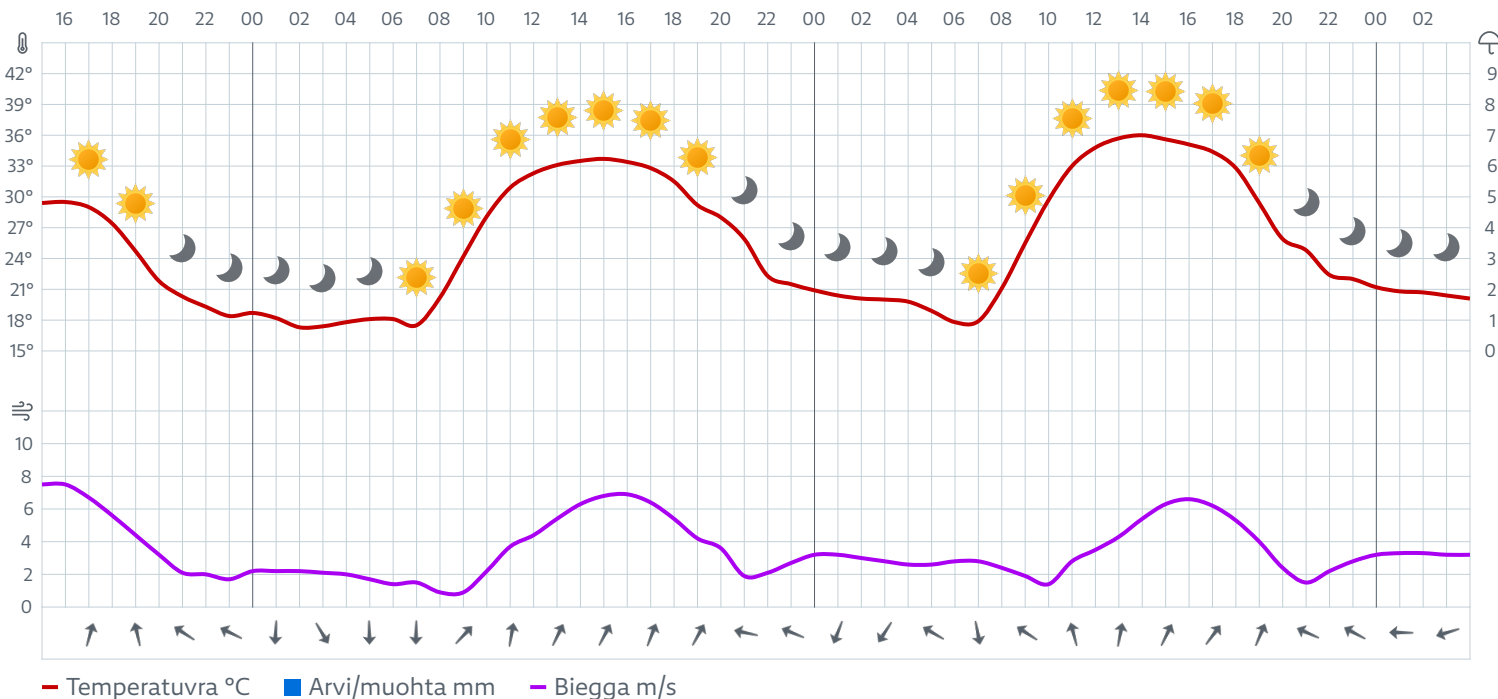

## Meteográtma Bor. 18. b. tii. 15:00 – Bor. 21. b. tii. 04:00

So. bor. 18. b.

Vu./má. bor. 19. b.

Ma./di. bor. 20. b.

## Guhkesáiggedieđáhus bor. 18. b. – bor. 25. b.

	00–12	12–00	Maks./min. temperatuvra	Arvi/Muohta mm	Maks./min. bieggá m/s
So. bor. 18. b.			30° / 18°		8 / 2
Vu./má. bor. 19. b.			34° / 17°		5 / 1
Ma./di. bor. 20. b.			36° / 18°		5 / 3
Ga. bor. 21. b.			35° / 19°		3 / 3
Du. bor. 22. b.			28° / 17°		3 / 2
Be. bor. 23. b.			28° / 15°		3 / 2
Lá. bor. 24. b.			29° / 14°		4 / 1
So. bor. 25. b.			34° / 18°		3 / 1