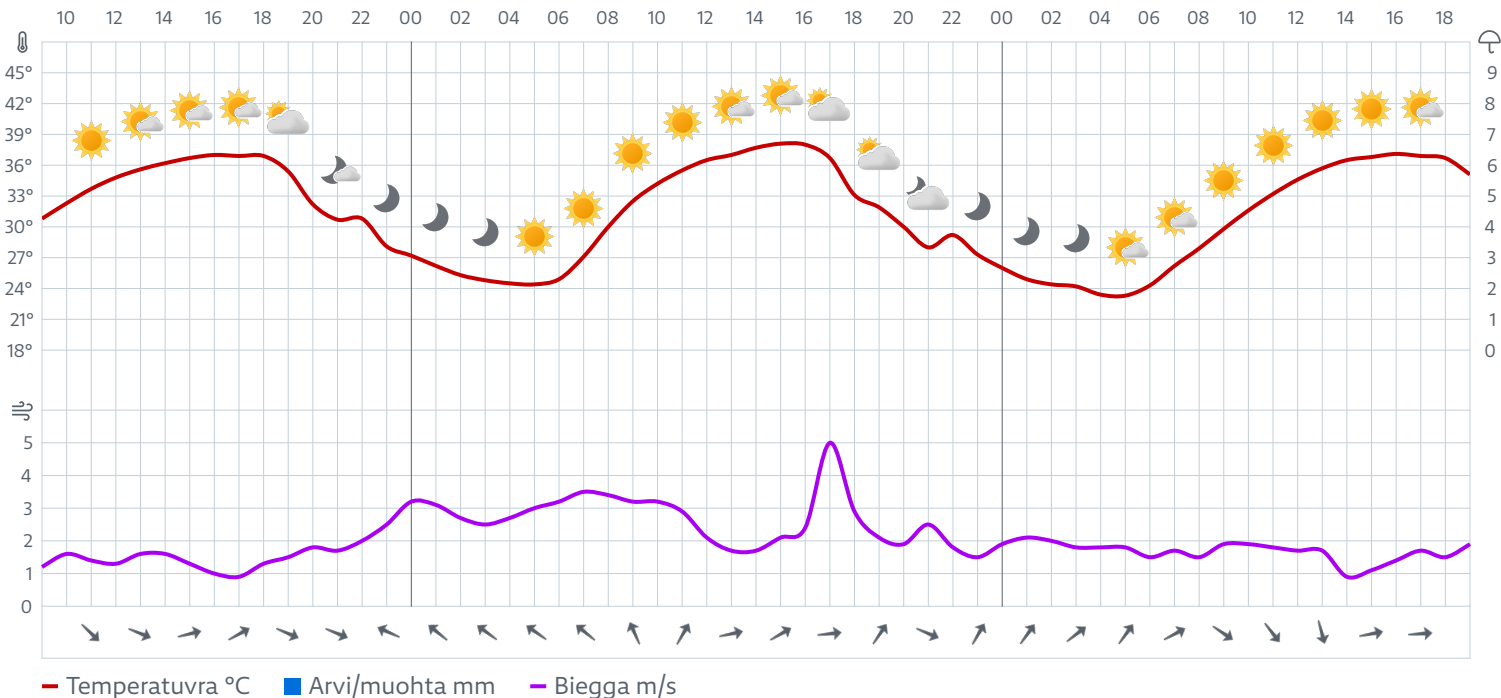

Dálkedieđáhus deike: Lazarevac

Meteogramma Suo. 13. b. tii. 09:00 – Suo. 15. b. tii. 19:00

Lá. suo. 13. b.

So. suo. 14. b.

Vu./má. suo. 15. b.

Guhkesáiggedieđáhus suo. 13. b. – suo. 20. b.

| | 00-12 | 12-00 | Maks./min. temperatuvra | Arvi/Muohta mm | Maks./min. biegga m/s |
|---------------------|-------|-------|-------------------------|----------------|-----------------------|
| Lá. suo. 13. b. | | | 37° / 26° | | 3 / 1 |
| So. suo. 14. b. | | | 38° / 24° | 0,1 | 3 / 2 |
| Vu./má. suo. 15. b. | | | 37° / 23° | | 2 / 2 |
| Ma./di. suo. 16. b. | | | 40° / 24° | | 3 / 1 |
| Ga. suo. 17. b. | | | 37° / 24° | | 2 / 1 |
| Du. suo. 18. b. | | | 38° / 23° | | 2 / 0 |
| Be. suo. 19. b. | | | 32° / 23° | 1,9 | 4 / 1 |
| Lá. suo. 20. b. | | | 33° / 22° | 0,8 | 3 / 1 |