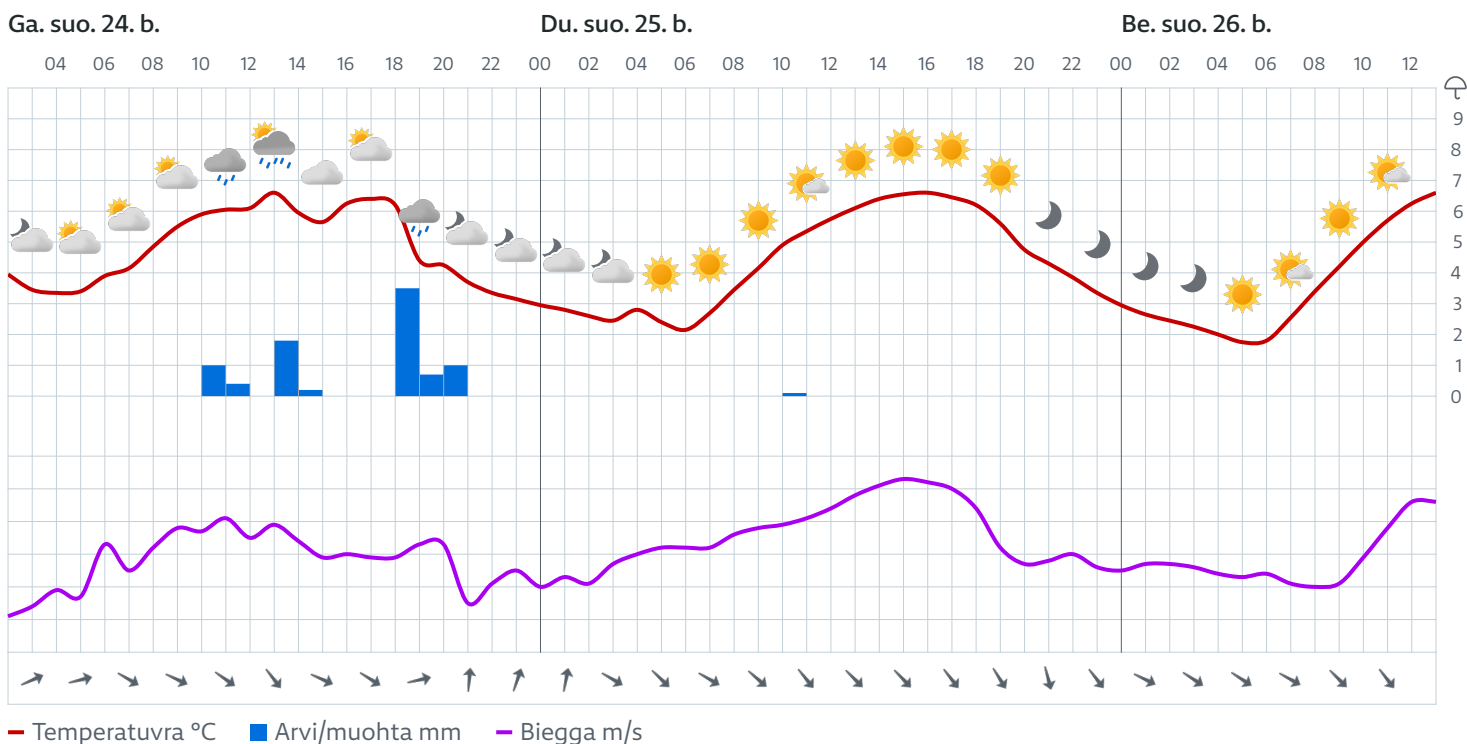

Dálkedieđáhus deike: Požarevac

Meteogramma Suo. 24. b. tii. 02:00 – Suo. 26. b. tii. 13:00

Guhkesáiggedieđáhus suo. 24. b. – suo. 31. b.

	00-12	12-00	Maks./min. temperatuvra	Arvi/Muohta mm	Maks./min. biegga m/s
Ga. suo. 24. b.			27° / 20°	8,8	4 / 1
Du. suo. 25. b.			27° / 18°	0,2	4 / 2
Be. suo. 26. b.			27° / 18°		5 / 2
Lá. suo. 27. b.			30° / 16°		2 / 1
So. suo. 28. b.			34° / 21°		3 / 2
Vu./má. suo. 29. b.			35° / 22°		3 / 2
Ma./di. suo. 30. b.			32° / 20°		3 / 2
Ga. suo. 31. b.			33° / 18°		3 / 2