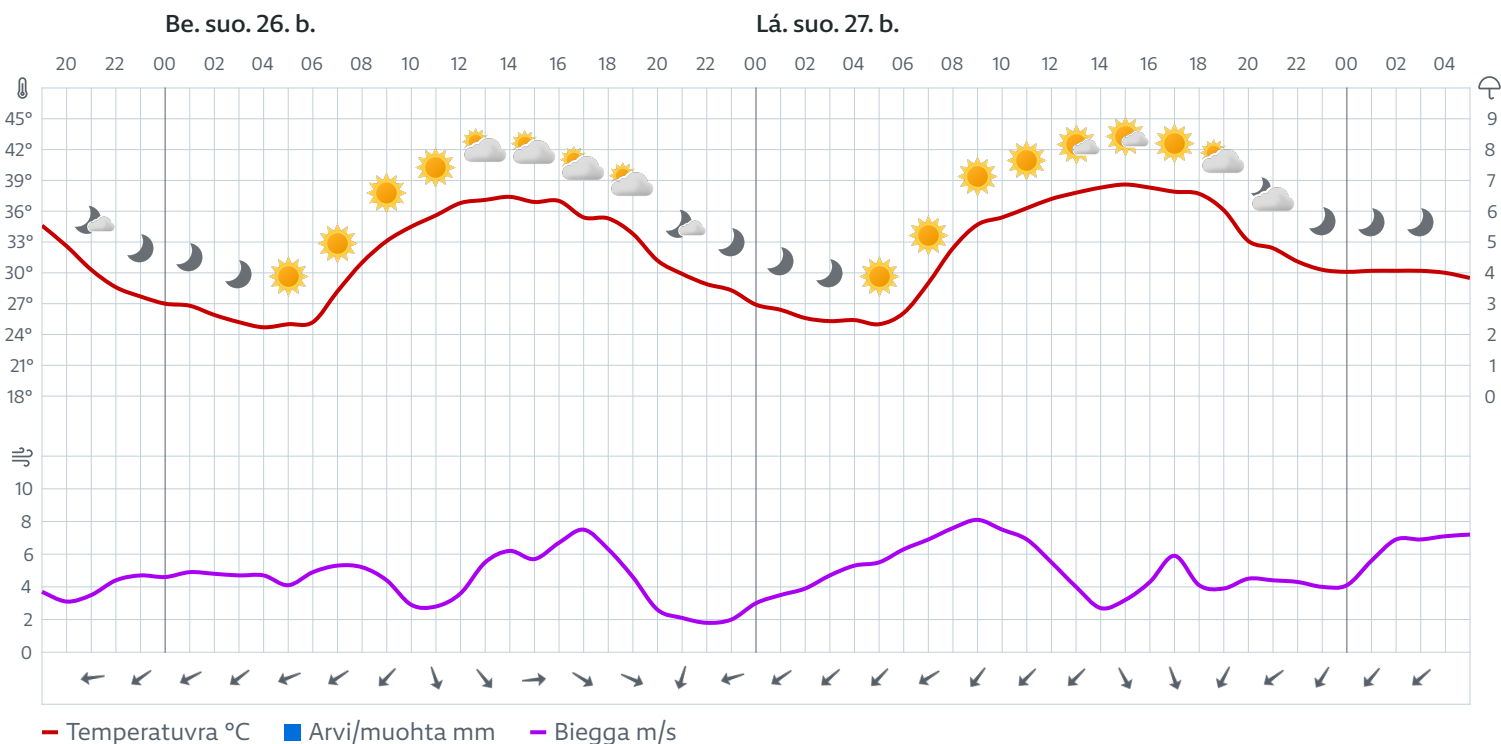

# Dálkedieđáhus deike: Korla Airport

Meteográtma Suo. 25. b. tii. 19:00 – Suo. 28. b. tii. 05:00

## Guhkesáiggedieđáhus suo. 25. b. – bor. 1. b.

	00-12	12-00	Maks./min. temperatuvra	Arvi/Muohta mm	Maks./min. bieggá m/s
Du. suo. 25. b.			36° / 28°		6 / 3
Be. suo. 26. b.			37° / 25°		6 / 4
Lá. suo. 27. b.			39° / 25°		6 / 3
So. suo. 28. b.			41° / 30°		7 / 2
Vu./má. suo. 29. b.			42° / 30°		5 / 2
Ma./di. suo. 30. b.			43° / 29°		5 / 3
Ga. suo. 31. b.			43° / 33°		6 / 4
Du. bor. 1. b.			40° / 30°		9 / 1