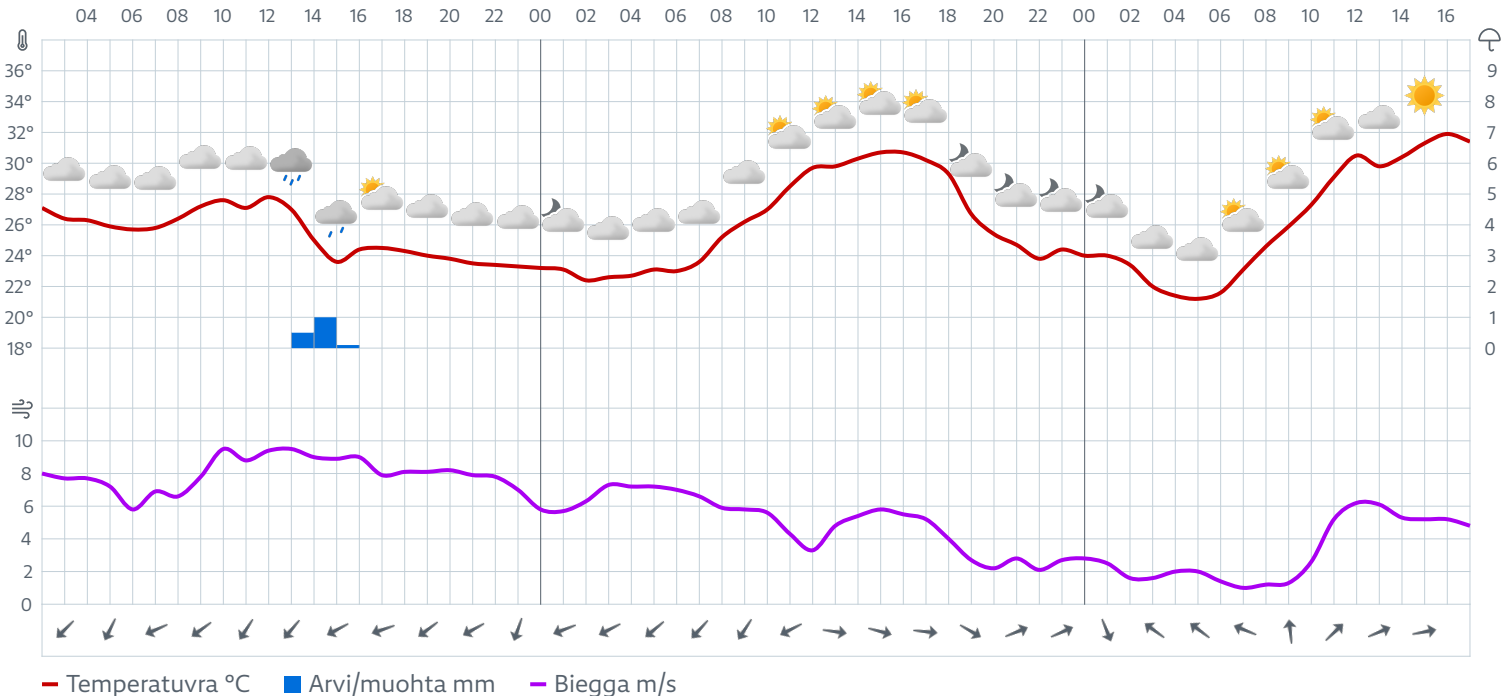

Dálkedieđáhus deike: Korla Airport

Meteogramma Bor. 30. b. tii. 02:00 – Čak. 1. b. tii. 17:00

Be. bor. 30. b.

Lá. bor. 31. b.

So. čak. 1. b.

Guhkesáiggedieđáhus bor. 30. b. – čak. 6. b.

	00-12	12-00	Maks./min. temperaturvra	Arvi/Muohta mm	Maks./min. biegga m/s
Be. bor. 30. b.			28° / 23°	1,6	10 / 6
Lá. bor. 31. b.			31° / 22°		7 / 3
So. čak. 1. b.			32° / 21°		6 / 1
Vu./má. čak. 2. b.			31° / 19°	4,8	2 / 1
Ma./di. čak. 3. b.			21° / 15°	23	4 / 2
Ga. čak. 4. b.			22° / 13°	3,7	8 / 1
Du. čak. 5. b.			23° / 12°		4 / 1
Be. čak. 6. b.			23° / 12°		4 / 1