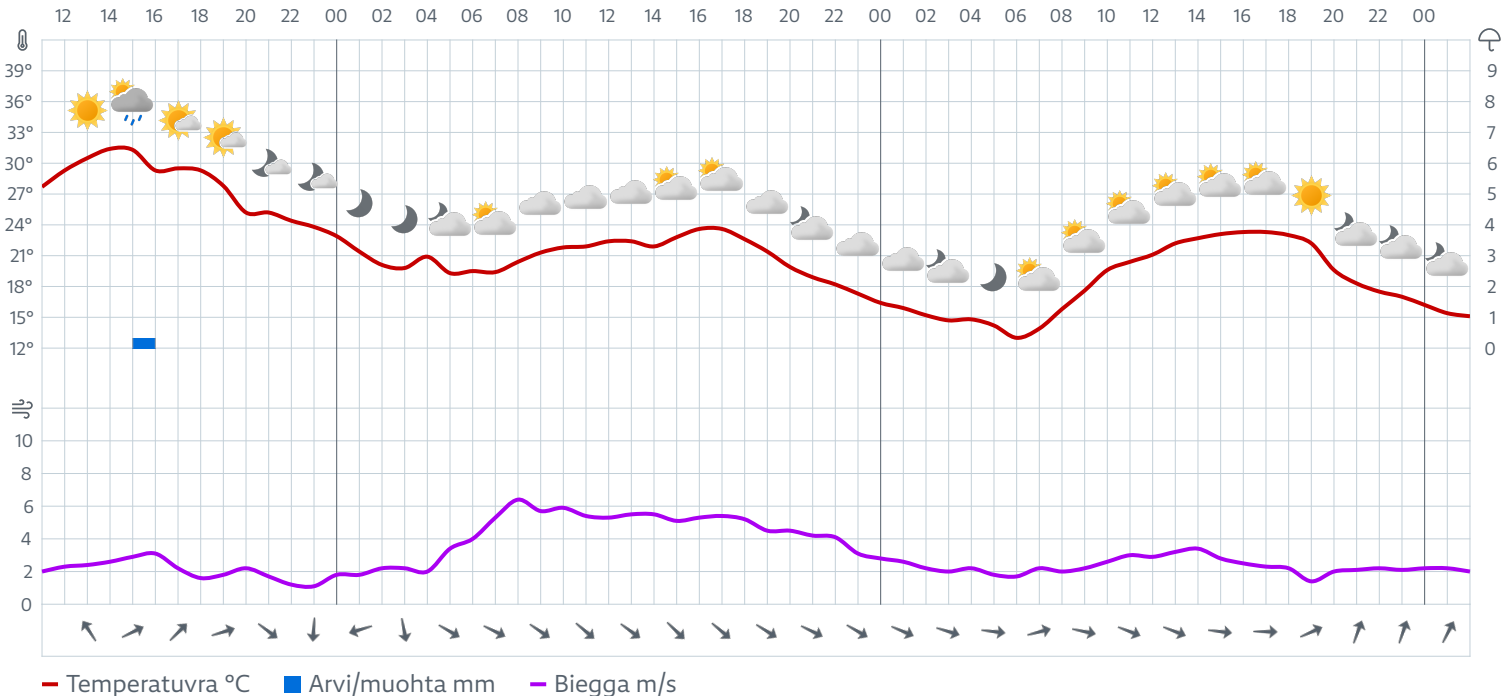

Dálkediđáhhus deike: Eastern Europe

Meteogramma Bor. 21. b. tii. 11:00 – Bor. 24. b. tii. 02:00

Ga. bor. 21. b.

Du. bor. 22. b.

Be. bor. 23. b.

Guhkesáiggediđáhhus bor. 21. b. – bor. 28. b.

	00-12	12-00	Maks./min. temperatuvra	Arvi/Muohta mm	Maks./min. biegga m/s
Ga. bor. 21. b.			31° / 24°	0,3	3 / 1
Du. bor. 22. b.			24° / 16°	0,2	5 / 2
Be. bor. 23. b.			23° / 13°		3 / 2
Lá. bor. 24. b.			26° / 13°		2 / 1
So. bor. 25. b.			29° / 15°		3 / 2
Vu./má. bor. 26. b.			33° / 20°		4 / 3
Ma./di. bor. 27. b.			31° / 19°		3 / 2
Ga. bor. 28. b.			31° / 18°		3 / 2