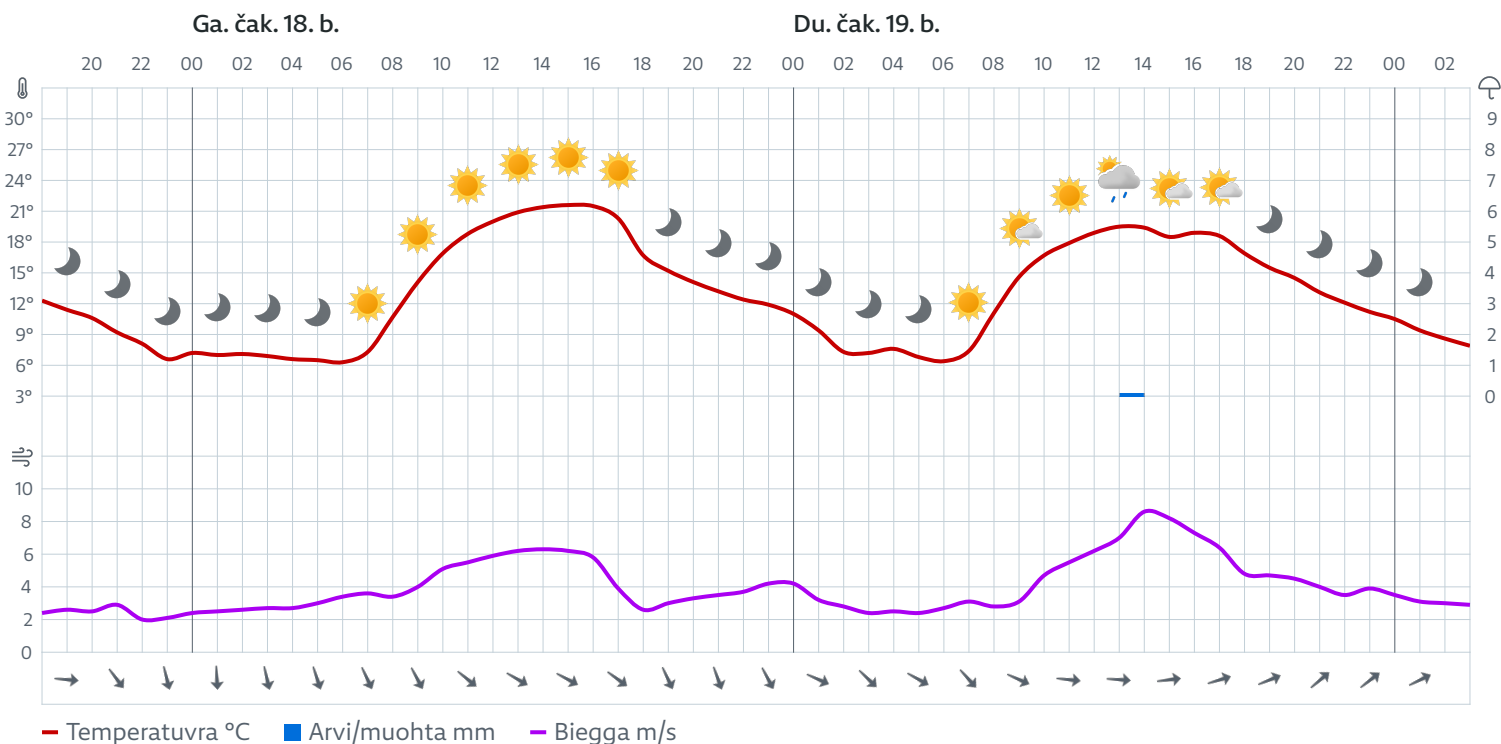

Dálkedieđáhus deike: Griffith Airport

Meteogramma Čak. 17. b. tii. 18:00 – Čak. 20. b. tii. 03:00

Guhkesáiggedieđáhus čak. 17. b. – čak. 24. b.

	00-12	12-00	Maks./min. temperatuvra	Arvi/Muohta mm	Maks./min. biegga m/s
Ma./di. čak. 17. b.		☾	17° / 7°		3 / 2
Ga. čak. 18. b.	☀	☀	22° / 6°		6 / 2
Du. čak. 19. b.	☀	☀	20° / 6°	0,2	6 / 3
Be. čak. 20. b.	☀	☁	17° / 7°		5 / 3
Lá. čak. 21. b.	☀	☁	19° / 7°		6 / 2
So. čak. 22. b.	☁	☀	18° / 9°		4 / 2
Vu./má. čak. 23. b.	☀	☀	23° / 6°		3 / 2
Ma./di. čak. 24. b.	☁	☁	25° / 15°	6,7	7 / 4