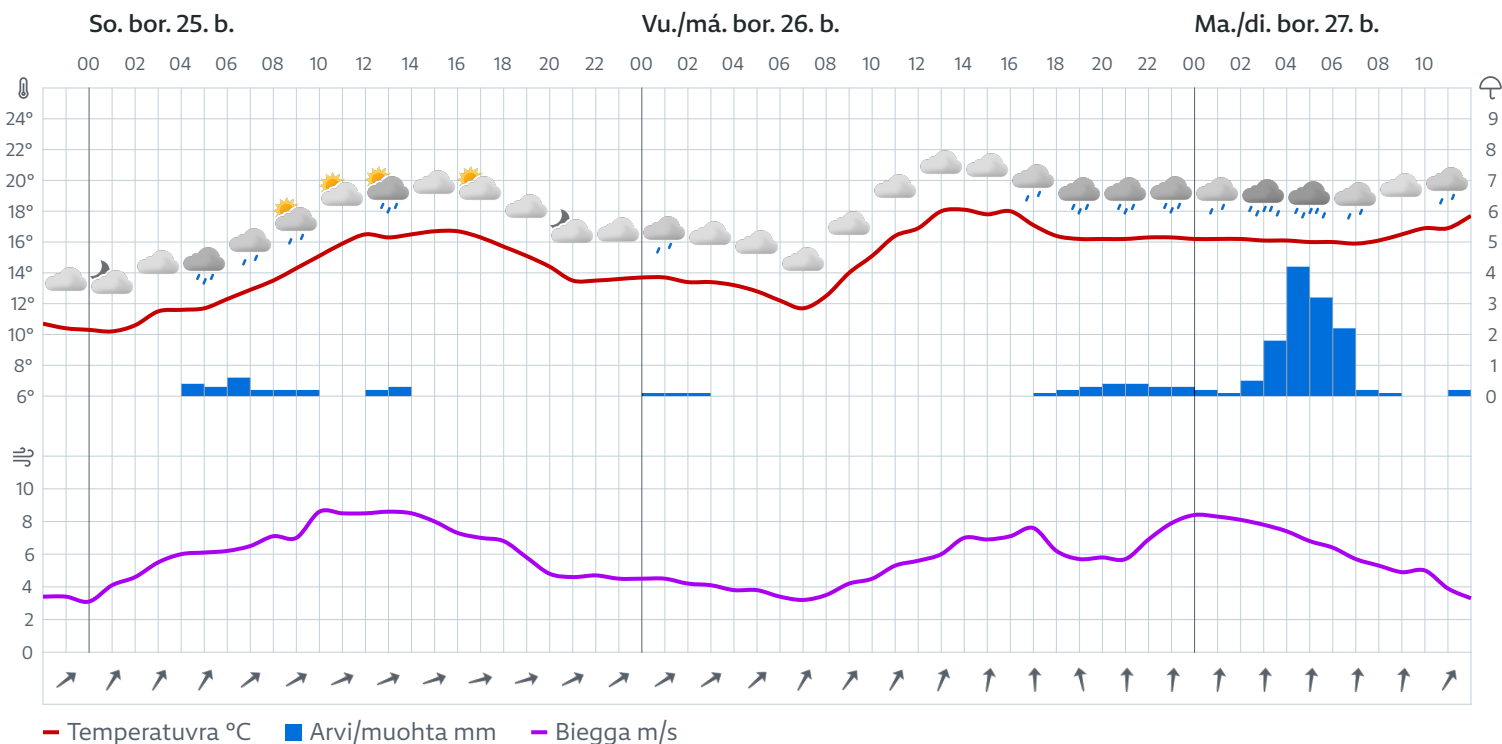

Dálkedieđáhus deike: Kerry Airport

Meteogramma Bor. 24. b. tii. 22:00 – Bor. 27. b. tii. 12:00

Guhkesáiggedieđáhus bor. 24. b. – bor. 31. b.

	00-12	12-00	Maks./min. temperatuvra	Arvi/Muohta mm	Maks./min. bieggá m/s
Lá. bor. 24. b.			11° / 10°		4 / 3
So. bor. 25. b.			17° / 10°	2,6	9 / 3
Vu./má. bor. 26. b.			18° / 12°	2,9	6 / 3
Ma./di. bor. 27. b.			19° / 14°	13	8 / 4
Ga. bor. 28. b.			17° / 12°	2,4	4 / 3
Du. bor. 29. b.			16° / 11°	2,4	4 / 1
Be. bor. 30. b.			18° / 9°	0,5	2 / 1
Lá. bor. 31. b.			21° / 13°	0,7	3 / 2