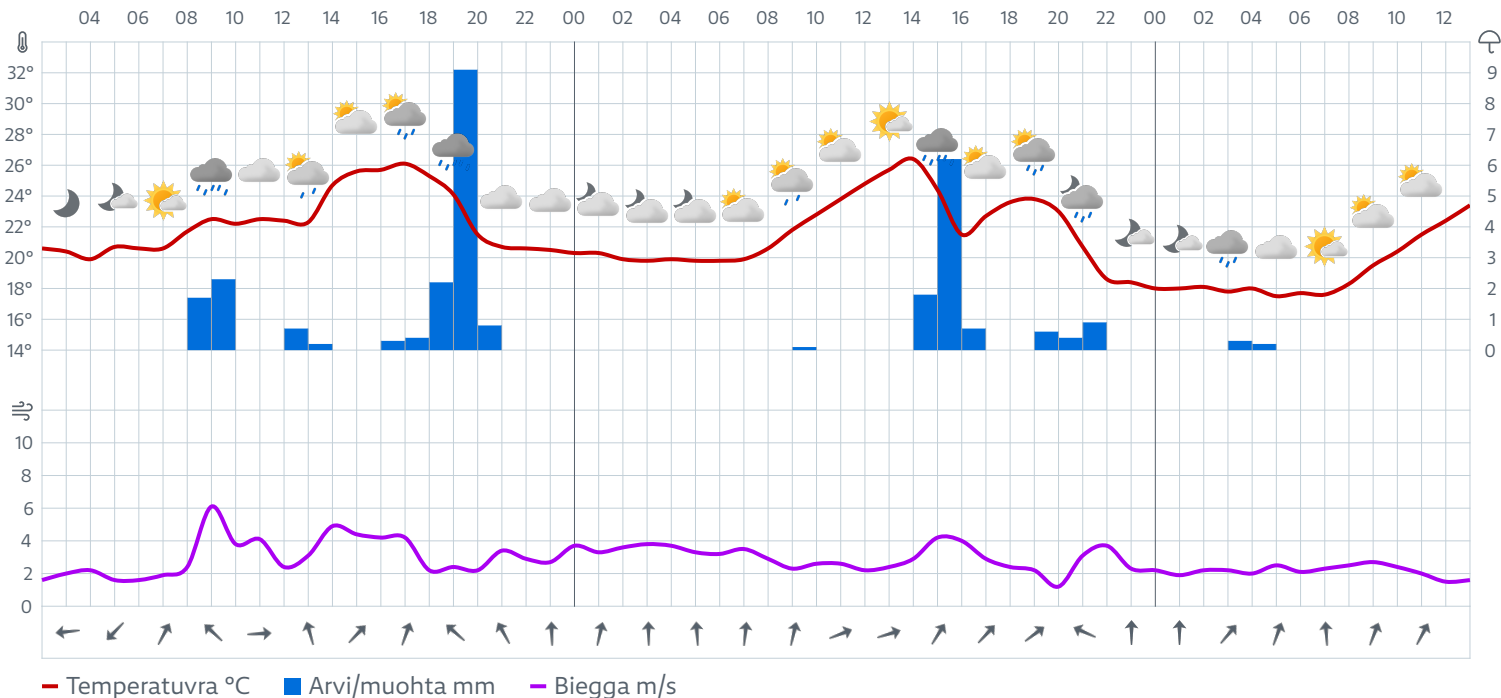

## Meteogramma Bor. 1. b. tii. 02:00 – Bor. 3. b. tii. 13:00

Du. bor. 1. b.

Be. bor. 2. b.

Lá. bor. 3. b.

## Guhkesáiggedieđáhus bor. 1. b. – bor. 8. b.

	00-12	12-00	Maks./min. temperatuvra	Arvi/Muohta mm	Maks./min. biegga m/s
Du. bor. 1. b.			26° / 20°	18	6 / 2
Be. bor. 2. b.			26° / 18°	11	4 / 2
Lá. bor. 3. b.			25° / 17°	1,9	3 / 1
So. bor. 4. b.			26° / 16°	0,3	2 / 1
Vu./má. bor. 5. b.			26° / 15°		2 / 2
Ma./di. bor. 6. b.			29° / 16°		2 / 1
Ga. bor. 7. b.			29° / 18°	1,3	2 / 0
Du. bor. 8. b.			28° / 18°		3 / 1