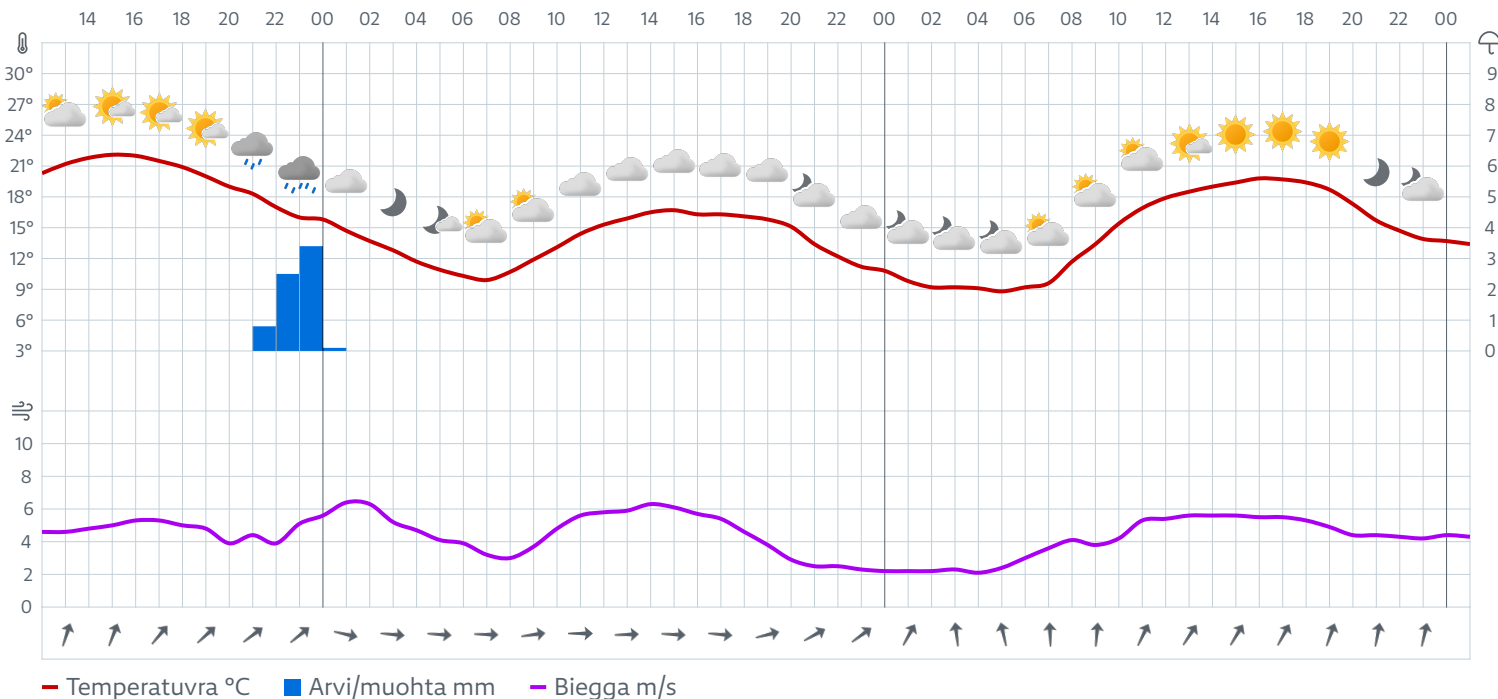

# Dálkedieđáhus deike: Circuit de Spa-Francorchamps

Meteográtma Bor. 20. b. tii. 12:00 – Bor. 23. b. tii. 01:00

Ma./di. bor. 20. b.

Ga. bor. 21. b.

Du. bor. 22. b.

## Guhkesáiggedieđáhus bor. 20. b. – bor. 27. b.

	00-12	12-00	Maks./min. temperatuvra	Arvi/Muohta mm	Maks./min. bieggá m/s
Ma./di. bor. 20. b.			22° / 16°	6,8	5 / 4
Ga. bor. 21. b.			17° / 10°	0,2	6 / 4
Du. bor. 22. b.			20° / 9°		5 / 2
Be. bor. 23. b.			22° / 12°	0,4	8 / 4
Lá. bor. 24. b.			25° / 12°	2,1	8 / 3
So. bor. 25. b.			18° / 10°	0,6	4 / 2
Vu./má. bor. 26. b.			20° / 8°		2 / 0
Ma./di. bor. 27. b.			21° / 11°		3 / 2