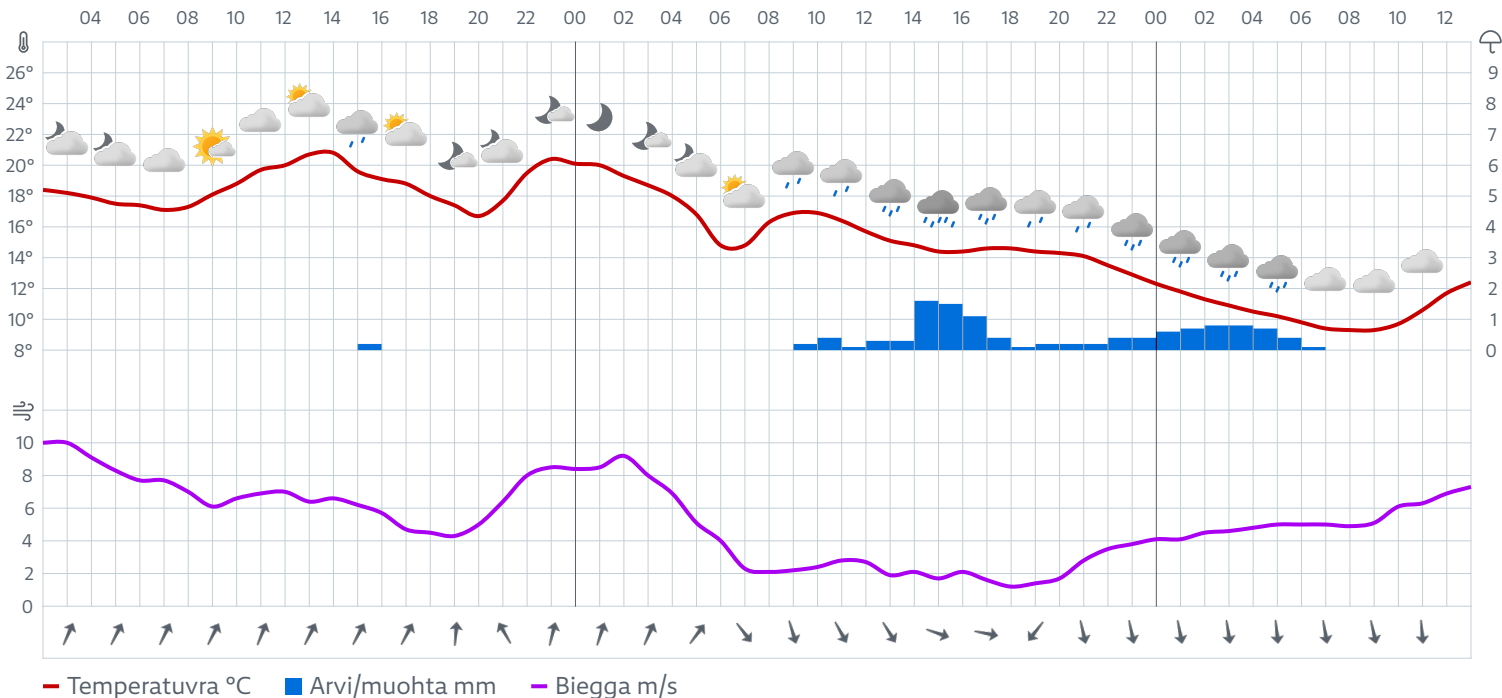

Dálkedieđáhus deike: Gmina Solina

Meteogramma Čak. 27. b. tii. 02:00 – Čak. 29. b. tii. 13:00

Be. čak. 27. b.

Lá. čak. 28. b.

So. čak. 29. b.

Guhkesáiggedieđáhus čak. 27. b. – gol. 4. b.

	00-12	12-00	Maks./min. temperatuvra	Arvi/Muohta mm	Maks./min. biegga m/s
Be. čak. 27. b.			21° / 17°	0,2	10 / 4
Lá. čak. 28. b.			20° / 12°	7,5	8 / 1
So. čak. 29. b.			12° / 7°	4,2	7 / 4
Vu./má. čak. 30. b.			13° / 4°		4 / 2
Ma./di. gol. 1. b.			15° / 4°		5 / 1
Ga. gol. 2. b.			18° / 11°	0,5	6 / 4
Du. gol. 3. b.			13° / 8°	8,4	4 / 2
Be. gol. 4. b.			12° / 7°		4 / 2