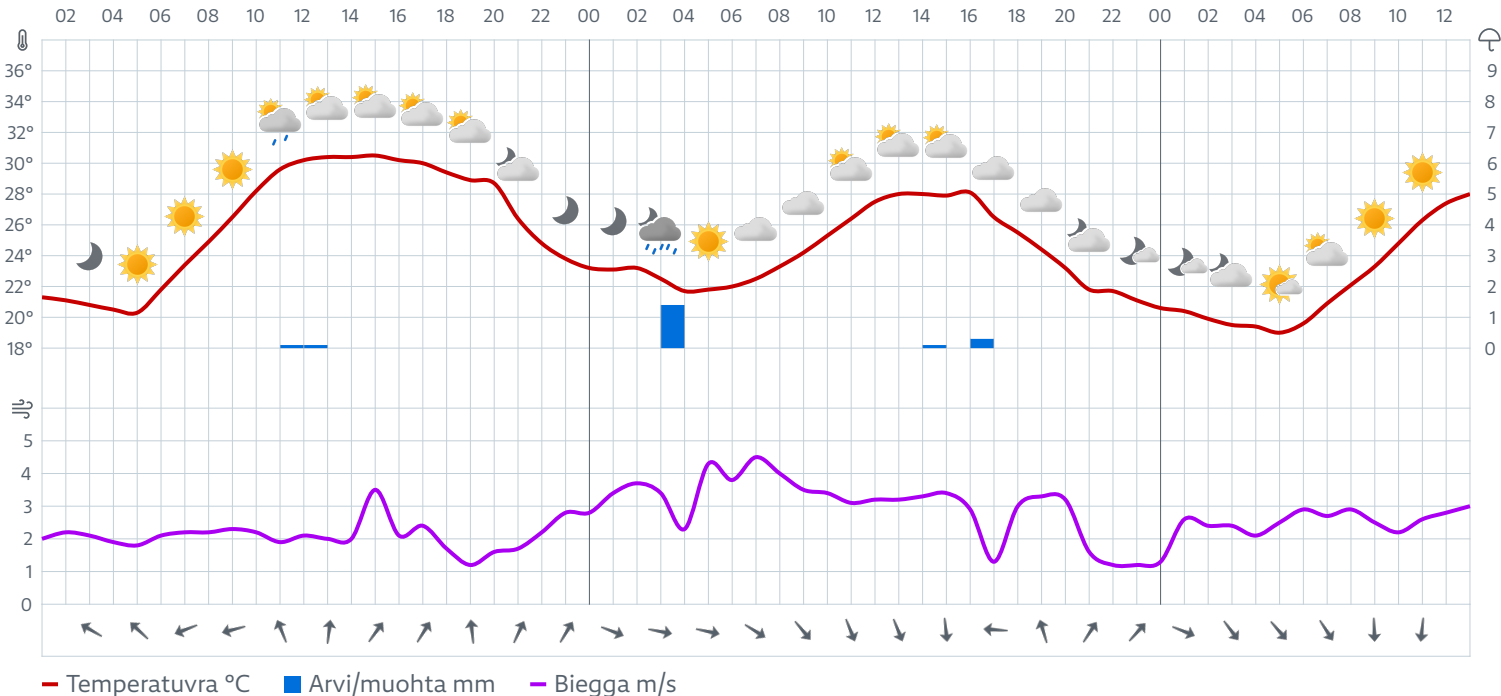

# Dálkedieđáhus deike: Przemyśl

Meteogramma Suo. 16. b. tii. 01:00 – Suo. 18. b. tii. 13:00

Ma./di. suo. 16. b.

Ga. suo. 17. b.

Du. suo. 18. b.

## Guhkesáiggedieđáhus suo. 16. b. – suo. 23. b.

	00-12	12-00	Maks./min. temperatuvra	Arvi/Muohta mm	Maks./min. biegga m/s
Ma./di. suo. 16. b.			31° / 20°	0,3	4 / 1
Ga. suo. 17. b.			28° / 21°	2,4	4 / 3
Du. suo. 18. b.			28° / 18°		3 / 1
Be. suo. 19. b.			28° / 17°		3 / 1
Lá. suo. 20. b.			28° / 17°		3 / 1
So. suo. 21. b.			29° / 17°	0,2	4 / 1
Vu./má. suo. 22. b.			30° / 19°	0,7	4 / 1
Ma./di. suo. 23. b.			31° / 19°	0,1	1 / 1