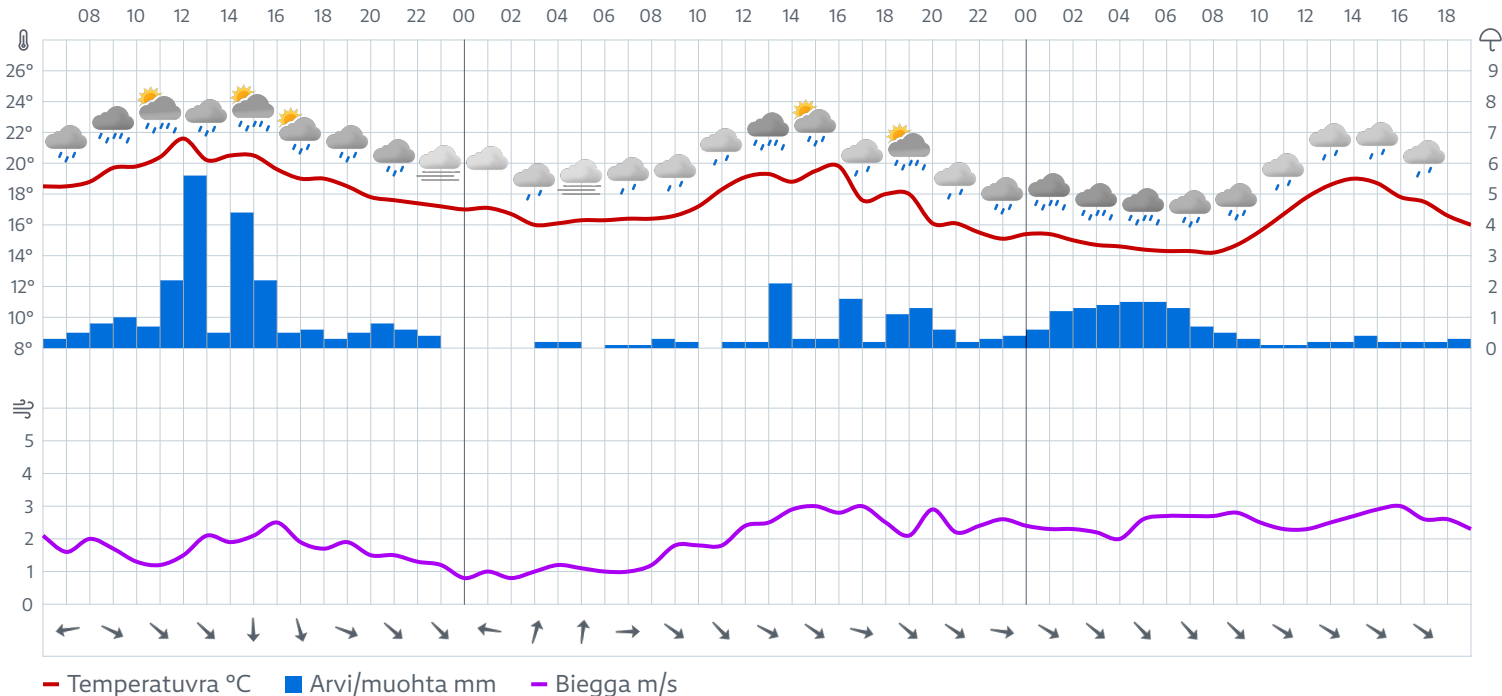

Dálkediđáhhus deike: Meiringen

Meteogramma Gea. 30. b. tii. 06:00 – Suo. 2. b. tii. 19:00

So. gea. 30. b.

Vu./má. suo. 1. b.

Ma./di. suo. 2. b.

Guhkesáiggediđáhhus gea. 30. b. – suo. 7. b.

	00-12	12-00	Maks./min. temperatuvra	Arvi/Muohta mm	Maks./min. biegga m/s
So. gea. 30. b.			22° / 17°	22	3 / 1
Vu./má. suo. 1. b.			20° / 15°	10	3 / 1
Ma./di. suo. 2. b.			19° / 14°	16	3 / 2
Ga. suo. 3. b.			17° / 13°	17	1 / 1
Du. suo. 4. b.			21° / 11°	1	2 / 0
Be. suo. 5. b.			23° / 12°	0,7	2 / 0
Lá. suo. 6. b.			27° / 11°	3	2 / 0
So. suo. 7. b.			23° / 14°	5,2	2 / 0