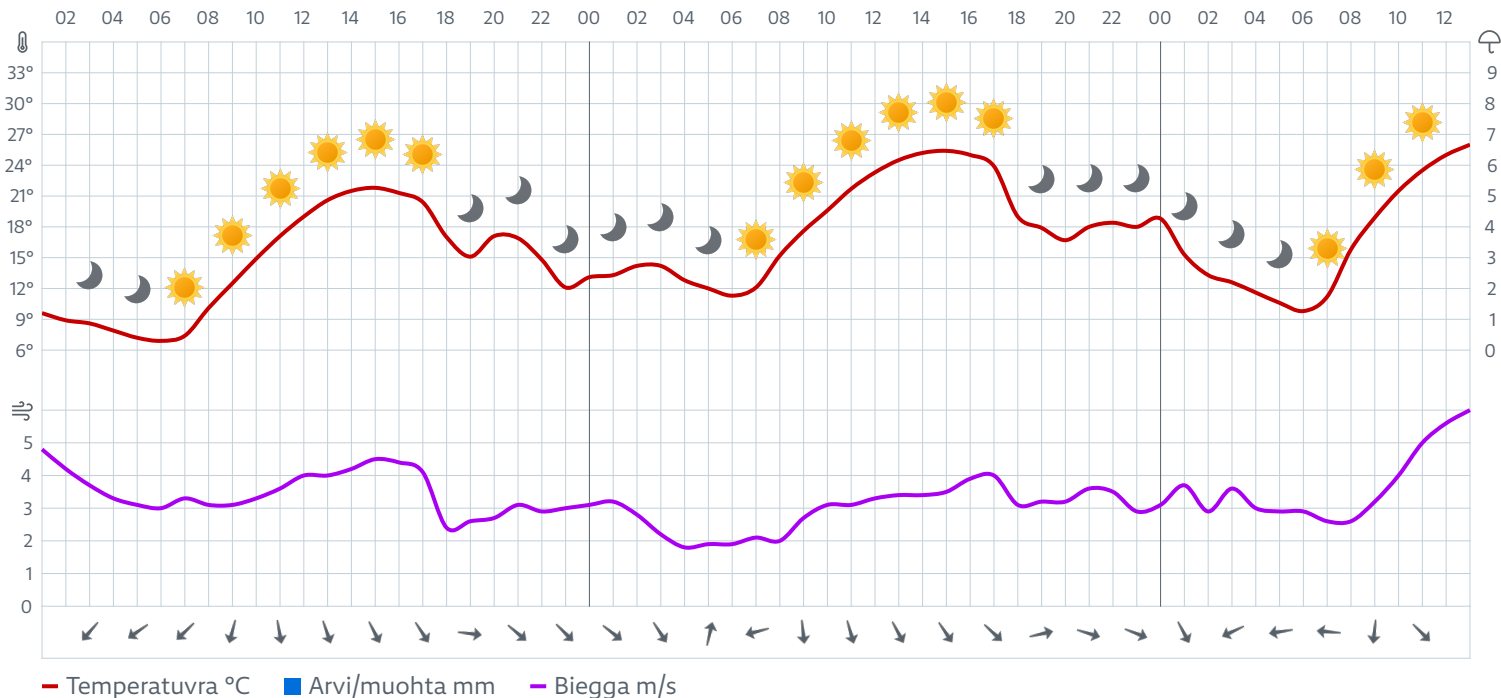

# Dálkedieđáhus deike: Loftus Versfeld Stadium

## Meteogramma Bor. 24. b. tii. 01:00 – Bor. 26. b. tii. 13:00

Lá. bor. 24. b.

So. bor. 25. b.

Vu./má. bor. 26. b.

## Guhkesáiggedieđáhus bor. 24. b. – bor. 31. b.

	00-12	12-00	Maks./min. temperatuvra	Arvi/Muohta mm	Maks./min. biegga m/s
Lá. bor. 24. b.			22° / 7°		5 / 2
So. bor. 25. b.			25° / 11°		3 / 2
Vu./má. bor. 26. b.			26° / 10°		6 / 2
Ma./di. bor. 27. b.			28° / 12°		5 / 2
Ga. bor. 28. b.			30° / 13°		8 / 3
Du. bor. 29. b.			24° / 8°		6 / 2
Be. bor. 30. b.			16° / 7°	1,2	7 / 4
Lá. bor. 31. b.			13° / 6°	0,1	7 / 5