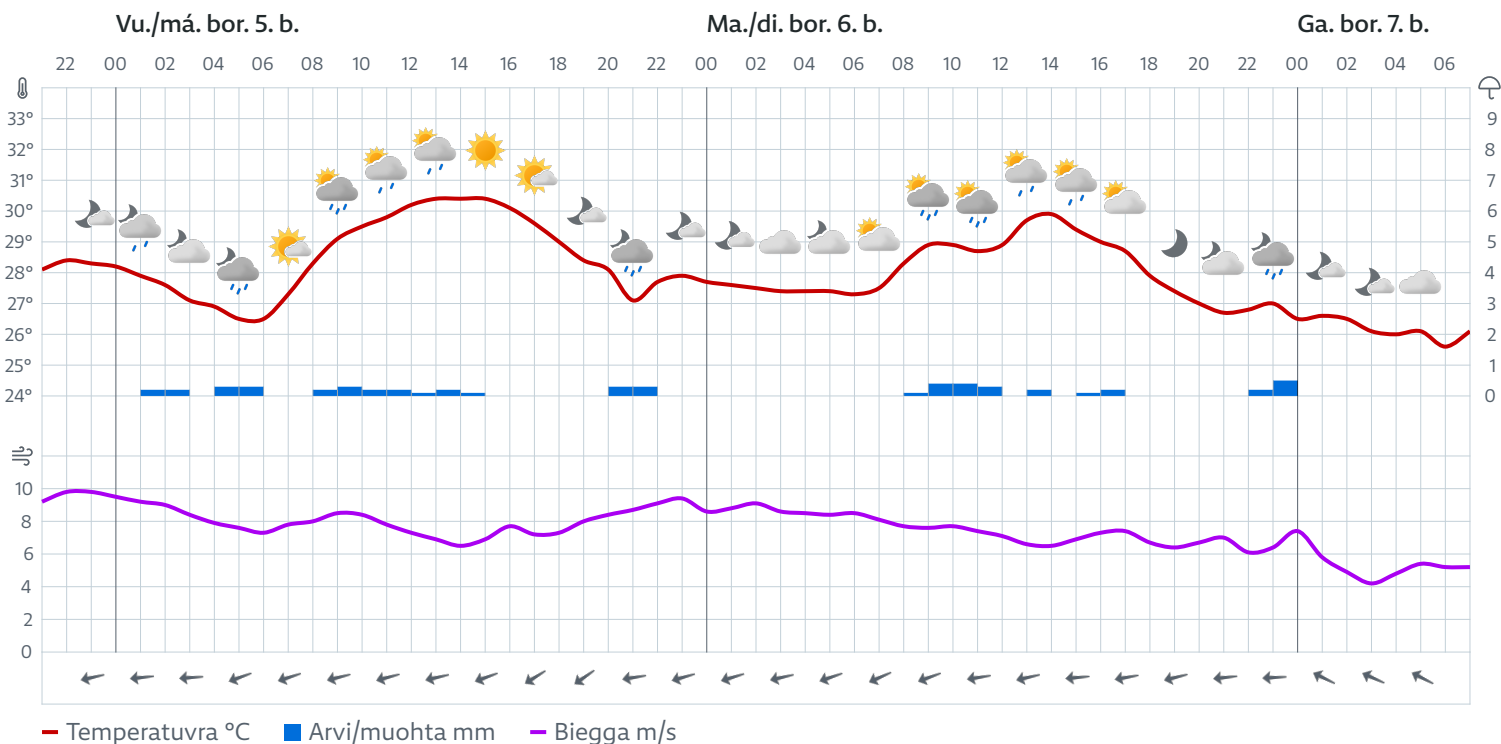

Dálkedieđáhus deike: Barcelo Bavaro Palace Deluxe

Meteográtma Bor. 4. b. tii. 21:00 – Bor. 7. b. tii. 07:00

Guhkesáiggedieđáhus bor. 4. b. – bor. 11. b.

	00-12	12-00	Maks./min. temperatuvra	Arvi/Muohta mm	Maks./min. bieggá m/s
So. bor. 4. b.			28° / 28°		10 / 8
Vu./má. bor. 5. b.			30° / 27°	3	10 / 7
Ma./di. bor. 6. b.			30° / 27°	2,7	9 / 7
Ga. bor. 7. b.			30° / 26°	0,6	7 / 2
Du. bor. 8. b.			31° / 25°	0,8	3 / 1
Be. bor. 9. b.			30° / 26°	3,7	5 / 3
Lá. bor. 10. b.			29° / 25°	26	4 / 3
So. bor. 11. b.			29° / 23°	20	5 / 1