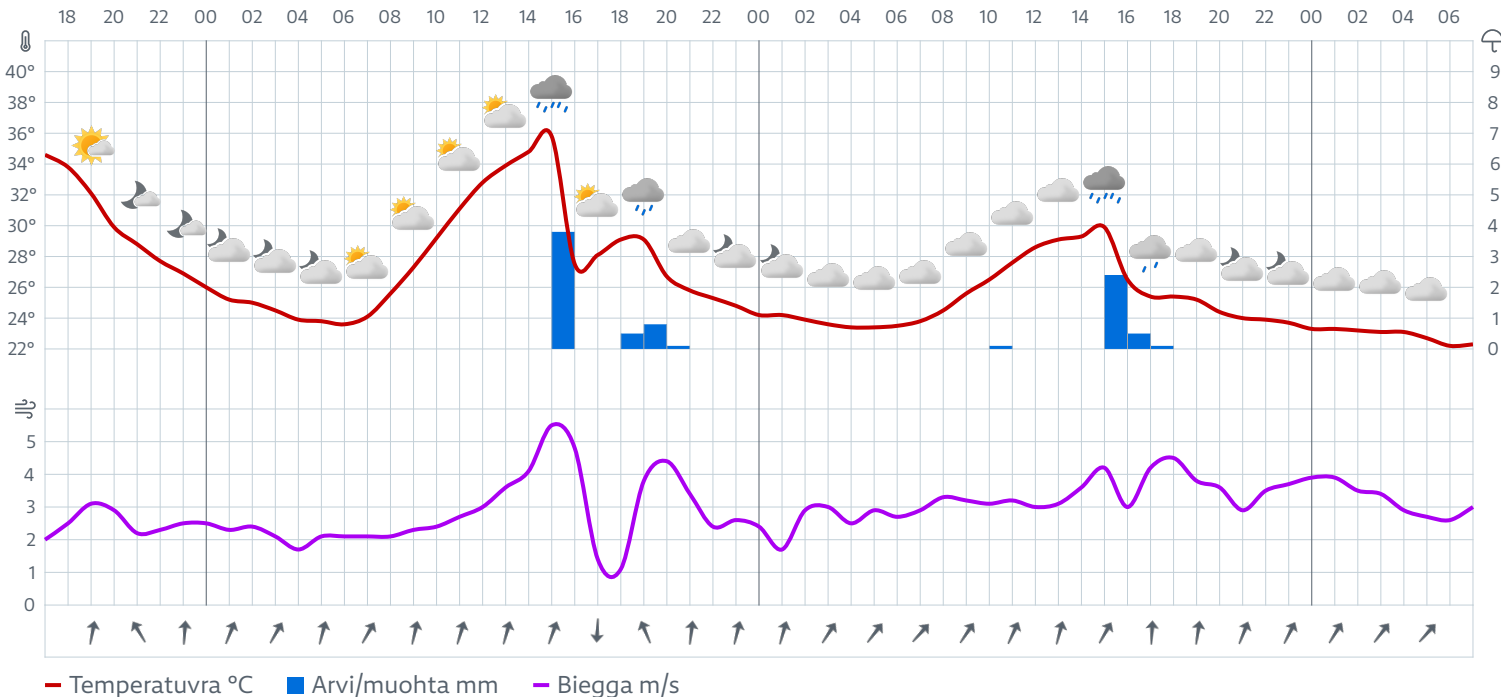

# Dálkedieđáhus deike: Walter Reed Army Medical Center

## Meteográtma Bor. 1. b. tii. 17:00 – Bor. 4. b. tii. 07:00

Du. bor. 1. b. Be. bor. 2. b.

Lá. bor. 3. b.

So. bor. 4. b.

## Guhkesáiggedieđáhus bor. 1. b. – bor. 8. b.

	00-12	12-00	Maks./min. temperaturva	Arvi/Muohta mm	Maks./min. biegga m/s
Du. bor. 1. b.			35° / 27°		3 / 2
Be. bor. 2. b.			36° / 24°	5,4	3 / 1
Lá. bor. 3. b.			30° / 23°	3,5	5 / 2
So. bor. 4. b.			29° / 22°	4,5	4 / 2
Vu./má. bor. 5. b.			34° / 21°		3 / 2
Ma./di. bor. 6. b.			34° / 22°	2,7	3 / 1
Ga. bor. 7. b.			31° / 22°	12	3 / 1
Du. bor. 8. b.			27° / 21°	0,5	4 / 2