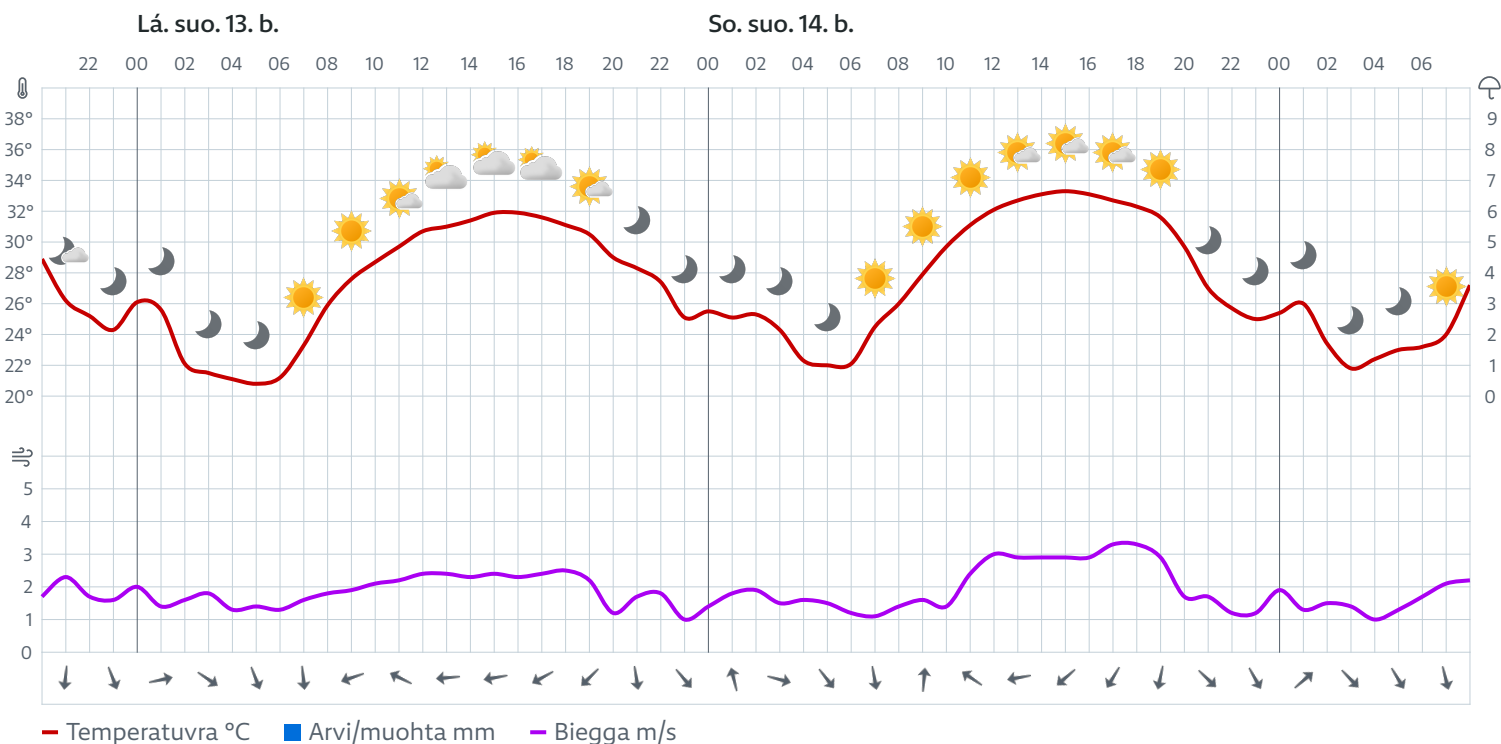

# Dálkedieđáhus deike: Yasenovo

Meteogramma Suo. 12. b. tii. 20:00 – Suo. 15. b. tii. 08:00

## Guhkesáiggedieđáhus suo. 12. b. – suo. 19. b.

	00-12	12-00	Maks./min. temperatuvra	Arvi/Muohta mm	Maks./min. biegga m/s
Be. suo. 12. b.		☾	31° / 24°		3 / 2
Lá. suo. 13. b.	☀	☀☁	32° / 21°		3 / 1
So. suo. 14. b.	☀	☀☁	33° / 22°		3 / 1
Vu./má. suo. 15. b.	☀	☀	34° / 22°		3 / 1
Ma./di. suo. 16. b.	☀☁	☀☁	36° / 22°		2 / 1
Ga. suo. 17. b.	☀	☀☁	36° / 23°		2 / 1
Du. suo. 18. b.	☀☁	☀☁ 🌧	34° / 24°	2	3 / 1
Be. suo. 19. b.	☀☁ 🌧	☀☁ 🌧	33° / 22°	6,3	3 / 1