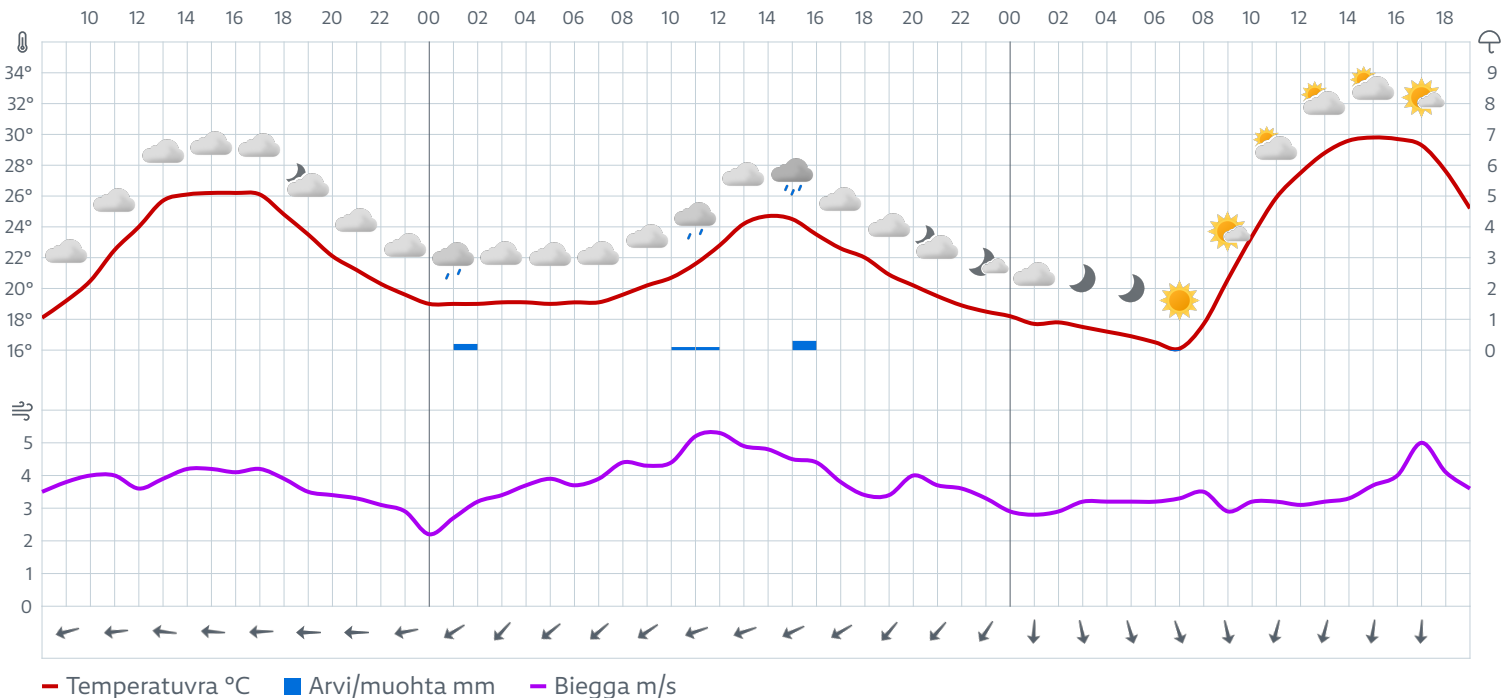

Dálkedieđáhus deike: Frog Hollow Estates

Meteográfma Čak. 17. b. tii. 08:00 – Čak. 19. b. tii. 19:00

Ma./di. čak. 17. b.

Ga. čak. 18. b.

Du. čak. 19. b.

Guhkesáiggedieđáhus čak. 17. b. – čak. 24. b.

	00-12	12-00	Maks./min. temperatuvra	Arvi/Muohta mm	Maks./min. biegga m/s
Ma./di. čak. 17. b.			26° / 17°	0,2	4 / 3
Ga. čak. 18. b.			25° / 18°	1	5 / 2
Du. čak. 19. b.			30° / 16°		4 / 3
Be. čak. 20. b.			25° / 18°	0,2	5 / 3
Lá. čak. 21. b.			27° / 15°		4 / 3
So. čak. 22. b.			25° / 13°		3 / 2
Vu./má. čak. 23. b.			23° / 12°		3 / 2
Ma./di. čak. 24. b.			21° / 13°	1,4	3 / 2