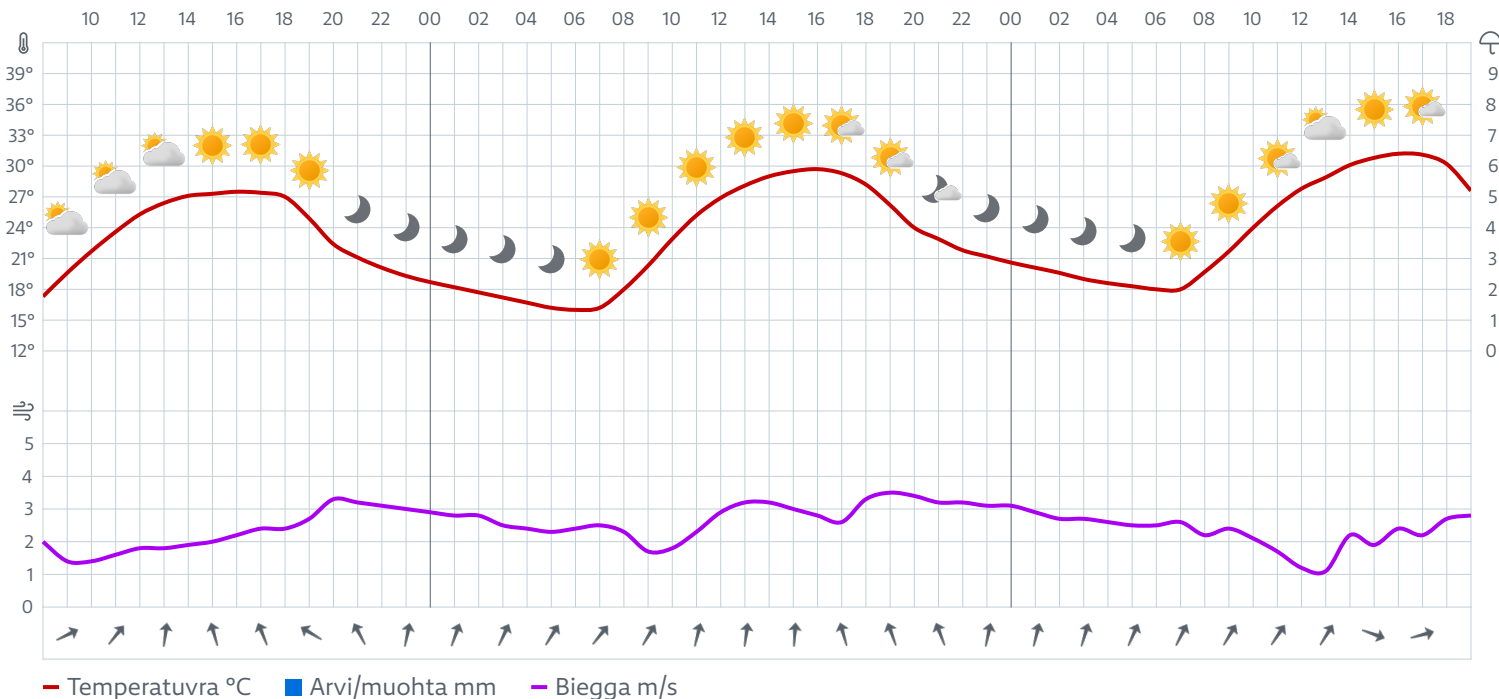

Dálkedieđáhus deike: The Jewish Primary Day School of the Nation's Capital

Meteográtma Bor. 24. b. tii. 08:00 – Bor. 26. b. tii. 19:00

Lá. bor. 24. b.

So. bor. 25. b.

Vu./má. bor. 26. b.

Guhkesáiggedieđáhus bor. 24. b. – bor. 31. b.

	00-12	12-00	Maks./min. temperaturva	Arvi/Muohta mm	Maks./min. bieggá m/s
Lá. bor. 24. b.			28° / 15°		3 / 1
So. bor. 25. b.			30° / 16°		3 / 2
Vu./má. bor. 26. b.			31° / 18°		3 / 1
Ma./di. bor. 27. b.			31° / 20°	0,1	2 / 0
Ga. bor. 28. b.			36° / 21°		2 / 1
Du. bor. 29. b.			36° / 24°		3 / 1
Be. bor. 30. b.			34° / 23°	9,4	2 / 1
Lá. bor. 31. b.			31° / 22°	11	2 / 1