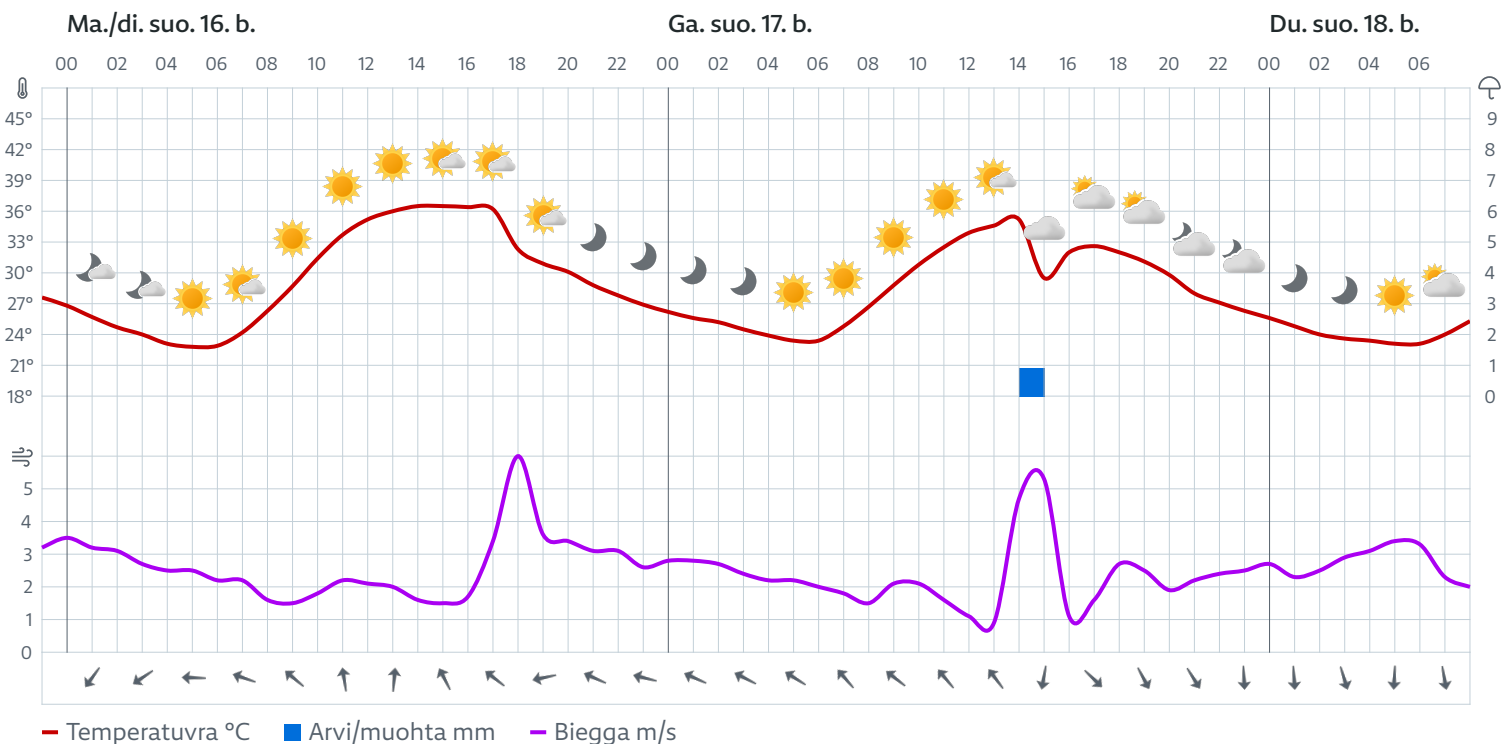

Dálkedieđáhus deike: Bratslav

Meteogramma Suo. 15. b. tii. 23:00 – Suo. 18. b. tii. 08:00

Guhkesáiggedieđáhus suo. 15. b. – suo. 22. b.

	00-12	12-00	Maks./min. temperatuvra	Arvi/Muohta mm	Maks./min. bieggá m/s
Vu./má. suo. 15. b.			28° / 28°		3 / 3
Ma./di. suo. 16. b.			37° / 23°		6 / 2
Ga. suo. 17. b.			35° / 23°	0,9	3 / 1
Du. suo. 18. b.			29° / 22°	3	3 / 2
Be. suo. 19. b.			29° / 20°		4 / 2
Lá. suo. 20. b.			29° / 19°		3 / 2
So. suo. 21. b.			30° / 17°		2 / 0
Vu./má. suo. 22. b.			32° / 18°		2 / 1