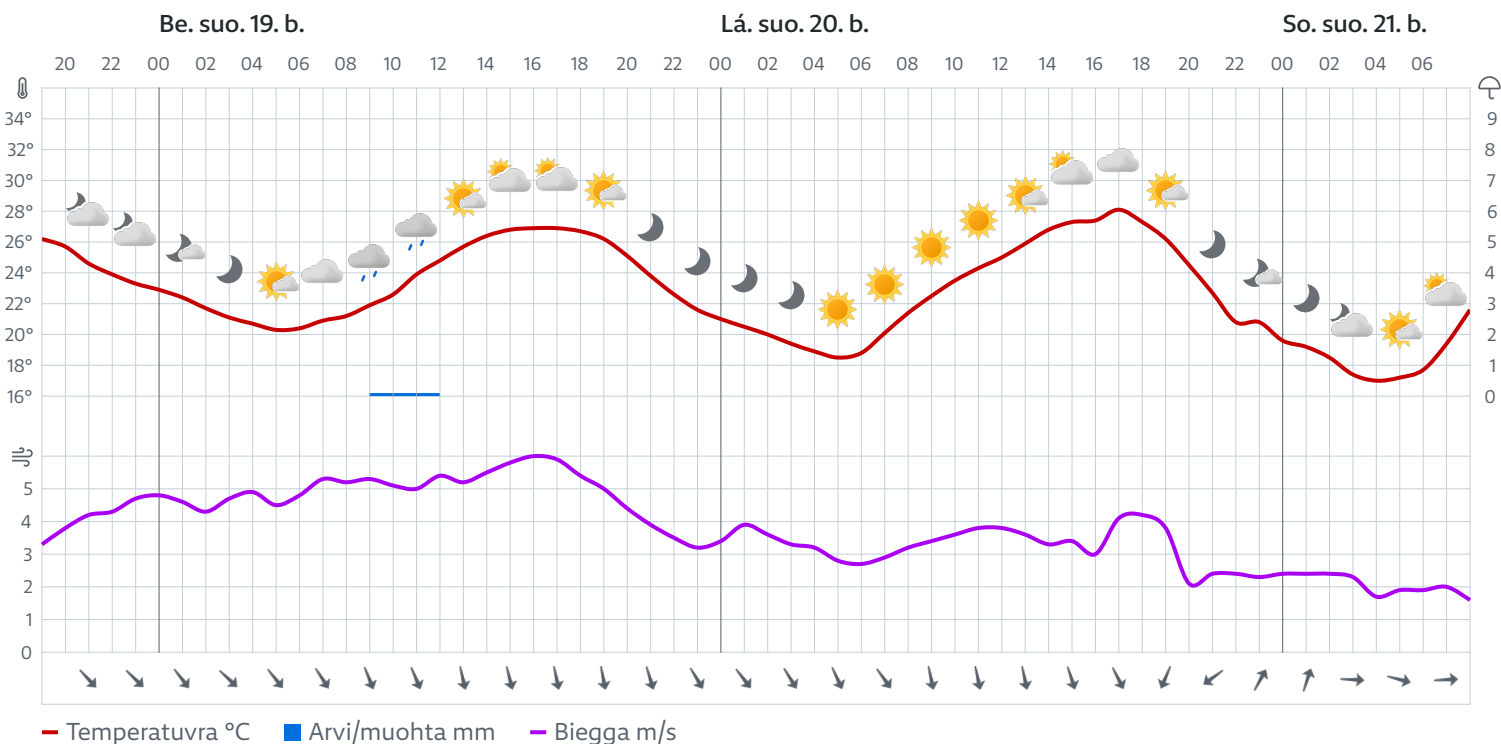

# Dálkediđáhhus deike: Kyiv

Meteogramma Suo. 18. b. tii. 19:00 – Suo. 21. b. tii. 08:00

## Guhkesáiggediđáhhus suo. 18. b. – suo. 25. b.

	00-12	12-00	Maks./min. temperatuvra	Arvi/Muohta mm	Maks./min. biegga m/s
Du. suo. 18. b.			26° / 23°	0,1	5 / 3
Be. suo. 19. b.			27° / 20°	0,6	5 / 5
Lá. suo. 20. b.			28° / 19°		4 / 3
So. suo. 21. b.			30° / 17°		3 / 2
Vu./má. suo. 22. b.			30° / 20°		2 / 1
Ma./di. suo. 23. b.			30° / 19°		2 / 1
Ga. suo. 24. b.			29° / 20°	0,1	2 / 1
Du. suo. 25. b.			26° / 20°	8,4	3 / 2