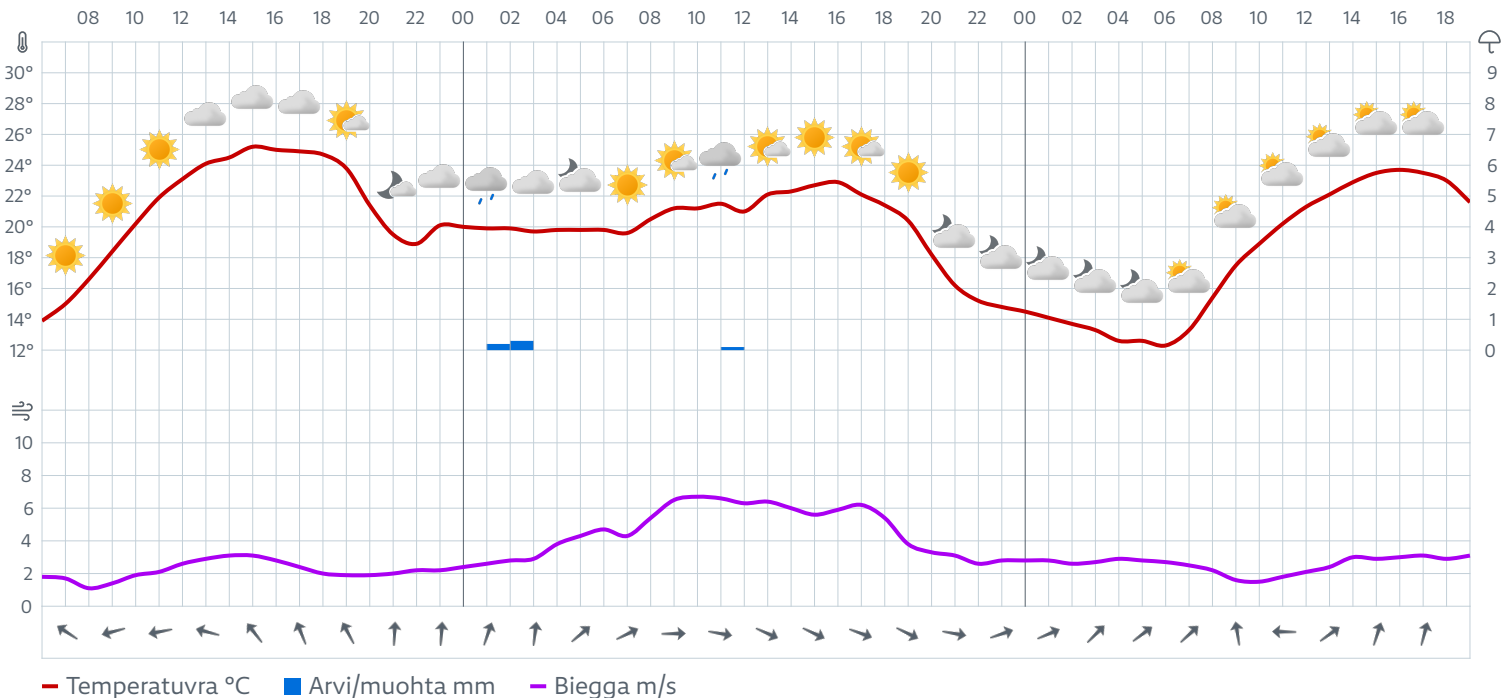

Dálkedieđáhus deike: IBIS Dresden Bastei

Meteogramma Bor. 20. b. tii. 06:00 – Bor. 22. b. tii. 19:00

Ma./di. bor. 20. b.

Ga. bor. 21. b.

Du. bor. 22. b.

Guhkesáiggedieđáhus bor. 20. b. – bor. 27. b.

| | 00-12 | 12-00 | Maks./min. temperatuvra | Arvi/Muohta mm | Maks./min. biegga m/s |
|---------------------|-------|-------|-------------------------|----------------|-----------------------|
| Ma./di. bor. 20. b. | | | 25° / 14° | | 3 / 1 |
| Ga. bor. 21. b. | | | 23° / 15° | 0,9 | 6 / 2 |
| Du. bor. 22. b. | | | 24° / 12° | | 4 / 2 |
| Be. bor. 23. b. | | | 29° / 16° | | 4 / 2 |
| Lá. bor. 24. b. | | | 31° / 17° | | 4 / 1 |
| So. bor. 25. b. | | | 23° / 18° | 0,2 | 5 / 3 |
| Vu./má. bor. 26. b. | | | 19° / 12° | 3,7 | 2 / 0 |
| Ma./di. bor. 27. b. | | | 24° / 11° | | 4 / 0 |