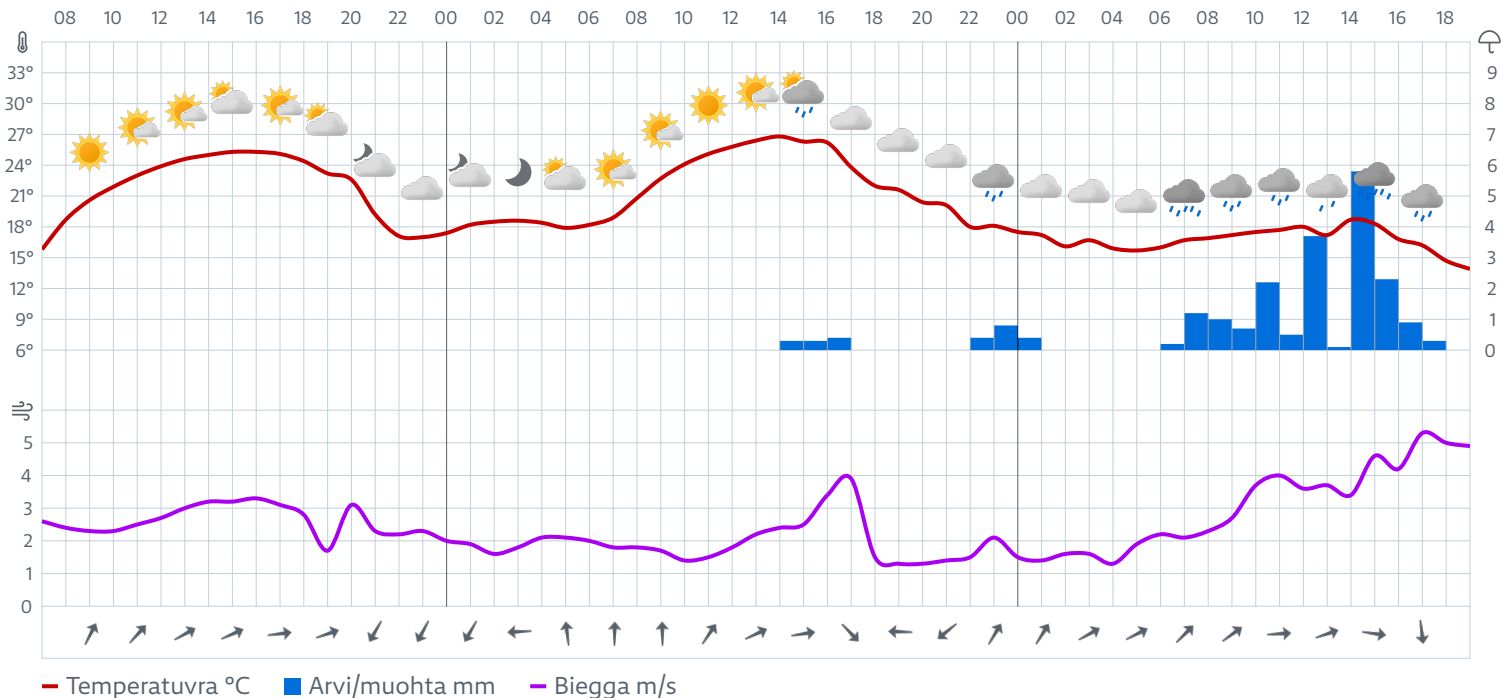

# Dálkedieđáhus deike: Przetęcz Spalona

Meteogramma Suo. 31. b. tii. 07:00 – Bor. 2. b. tii. 19:00

Ga. suo. 31. b.

Du. bor. 1. b.

Be. bor. 2. b.

## Guhkesáiggedieđáhus suo. 31. b. – bor. 7. b.

	00-12	12-00	Maks./min. temperatuvra	Arvi/Muohta mm	Maks./min. biegga m/s
Ga. suo. 31. b.			25° / 13°		3 / 2
Du. bor. 1. b.			27° / 18°	2,2	2 / 2
Be. bor. 2. b.			19° / 13°	39	5 / 2
Lá. bor. 3. b.			19° / 11°	1,1	3 / 1
So. bor. 4. b.			19° / 11°	7,2	2 / 1
Vu./má. bor. 5. b.			18° / 10°	1,9	3 / 1
Ma./di. bor. 6. b.			19° / 9°		2 / 1
Ga. bor. 7. b.			22° / 11°		3 / 2