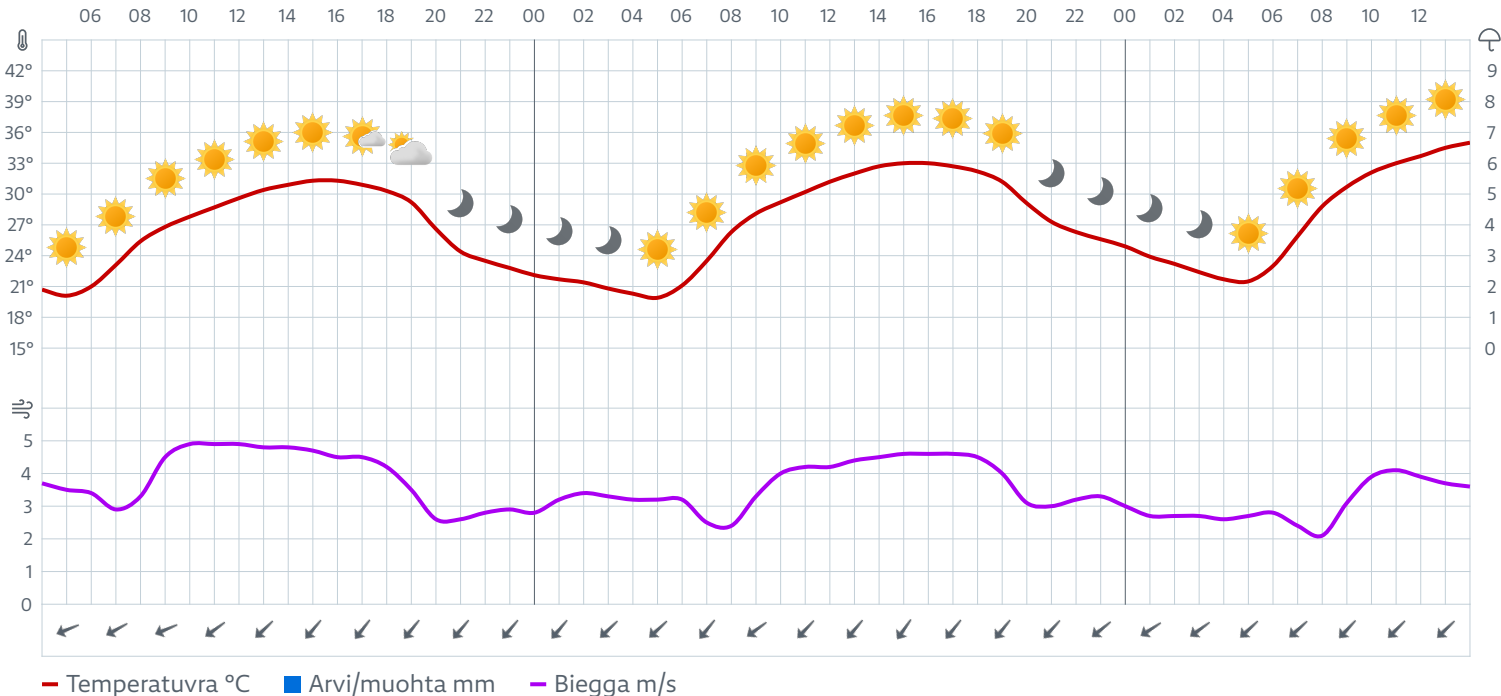

Dálkedieđáhus deike: Shakhtarsk

Meteogramma Suo. 13. b. tii. 04:00 – Suo. 15. b. tii. 14:00

Lá. suo. 13. b.

So. suo. 14. b.

Vu./má. suo. 15. b.

Guhkesáiggedieđáhus suo. 13. b. – suo. 20. b.

	00-12	12-00	Maks./min. temperatuvra	Arvi/Muohta mm	Maks./min. biegga m/s
Lá. suo. 13. b.			31° / 20°		5 / 3
So. suo. 14. b.			33° / 20°		5 / 3
Vu./má. suo. 15. b.			35° / 22°		3 / 3
Ma./di. suo. 16. b.			36° / 24°		4 / 2
Ga. suo. 17. b.			36° / 25°		4 / 2
Du. suo. 18. b.			36° / 25°		4 / 3
Be. suo. 19. b.			36° / 25°		3 / 3
Lá. suo. 20. b.			34° / 24°		5 / 4