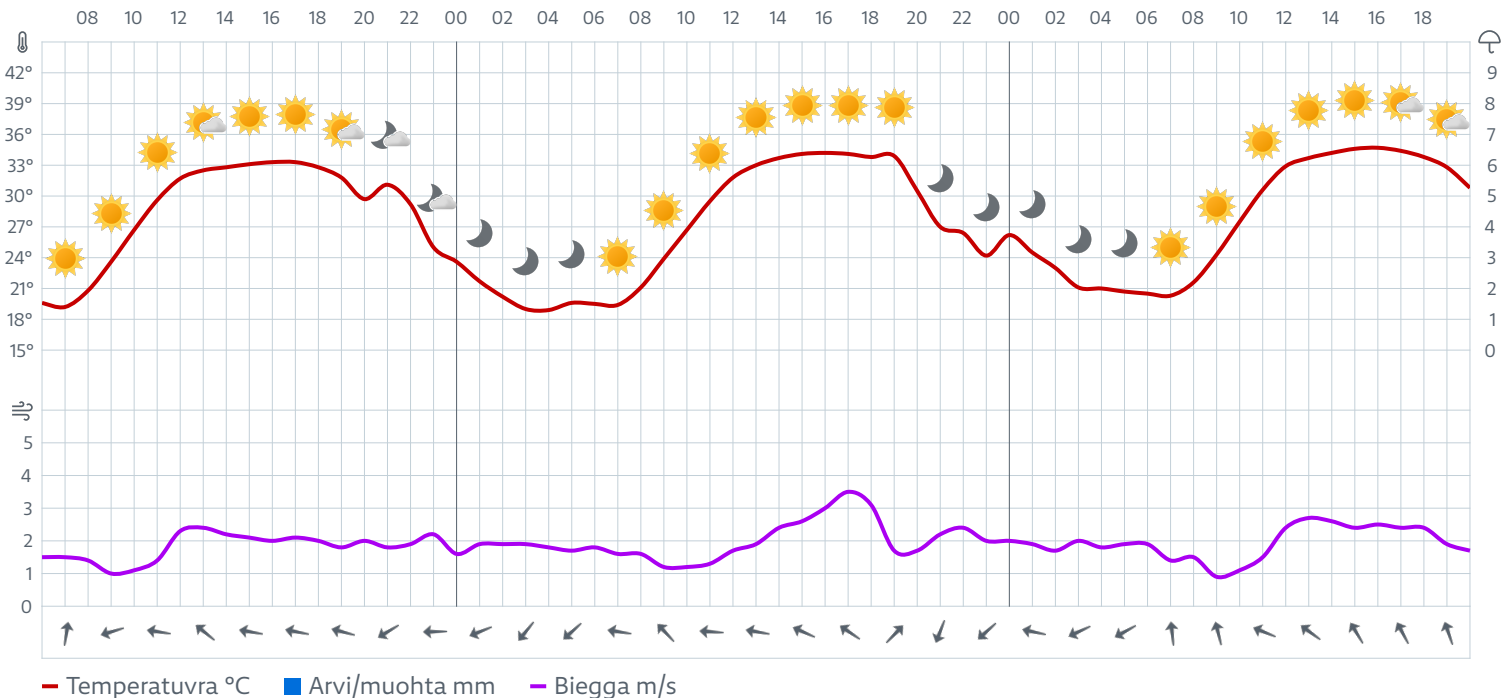

# Dálkedieđáhus deike: Colonia Reconstructia

Meteográtma Suo. 14. b. tii. 06:00 – Suo. 16. b. tii. 20:00

So. suo. 14. b.

Vu./má. suo. 15. b.

Ma./di. suo. 16. b.

## Guhkesáiggedieđáhus suo. 14. b. – suo. 21. b.

	00-12	12-00	Maks./min. temperatuvra	Arvi/Muohta mm	Maks./min. bieggá m/s
So. suo. 14. b.			33° / 19°		2 / 1
Vu./má. suo. 15. b.			34° / 19°		3 / 2
Ma./di. suo. 16. b.			35° / 20°		2 / 2
Ga. suo. 17. b.			36° / 21°		2 / 0
Du. suo. 18. b.			32° / 20°	0,2	2 / 1
Be. suo. 19. b.			32° / 19°	1	1 / 1
Lá. suo. 20. b.			28° / 18°	8,1	2 / 1
So. suo. 21. b.			29° / 18°	0,1	2 / 1