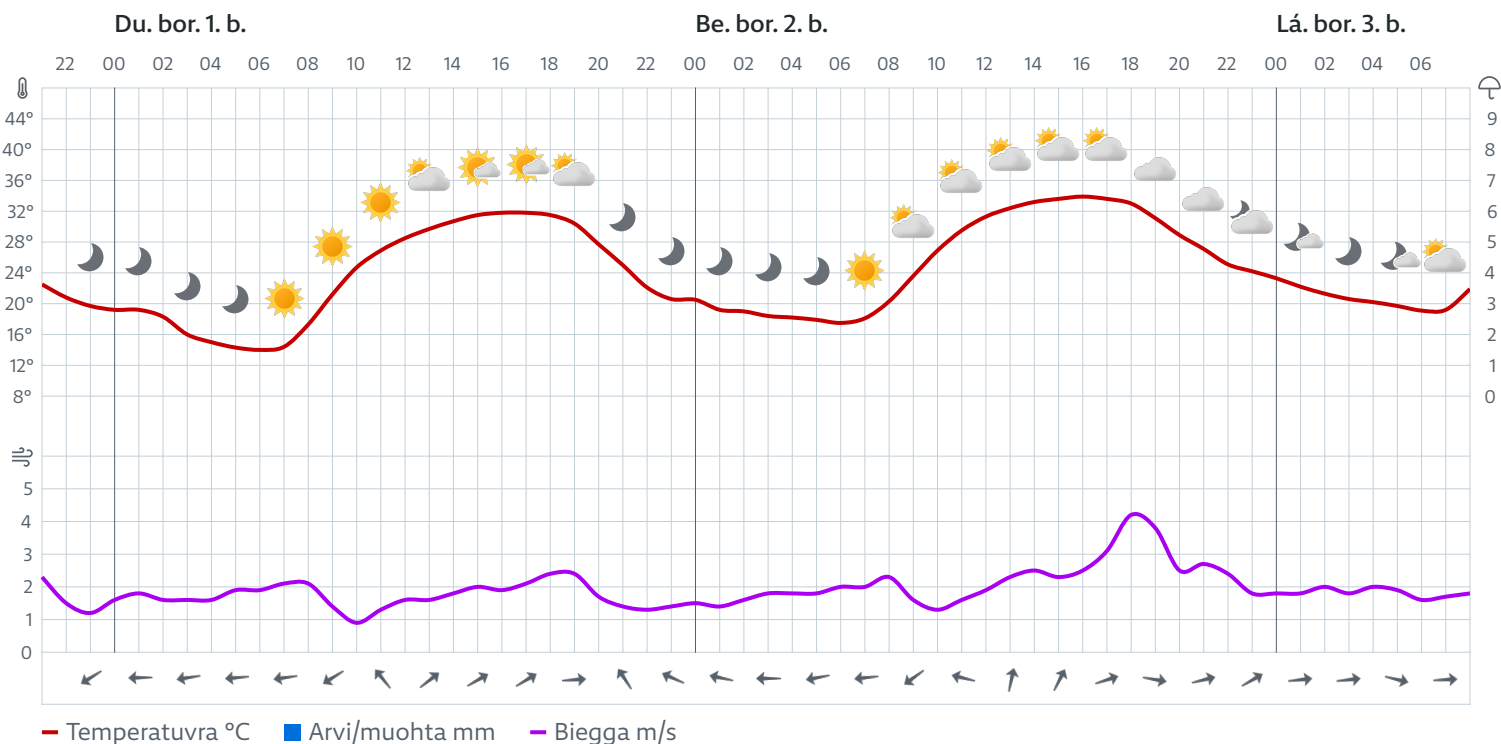

Dálkedieđáhus deike: Eftimie Murgu

Meteogramma Suo. 31. b. tii. 21:00 – Bor. 3. b. tii. 08:00

Guhkesáiggedieđáhus suo. 31. b. – bor. 7. b.

	00-12	12-00	Maks./min. temperatuvra	Arvi/Muohta mm	Maks./min. biegga m/s
Ga. suo. 31. b.		☾	25° / 20°		2 / 1
Du. bor. 1. b.	☀	☀☁	32° / 14°		2 / 2
Be. bor. 2. b.	☀☁	☁	34° / 18°		4 / 2
Lá. bor. 3. b.	☁☀ ☔	☁☀ ☔	26° / 16°	5,1	3 / 2
So. bor. 4. b.	☀	☀☁	26° / 15°		5 / 1
Vu./má. bor. 5. b.	☁	☀☁	29° / 15°		3 / 0
Ma./di. bor. 6. b.	☀	☀	29° / 17°	0,6	4 / 0
Ga. bor. 7. b.	☀	☀	31° / 16°		3 / 1