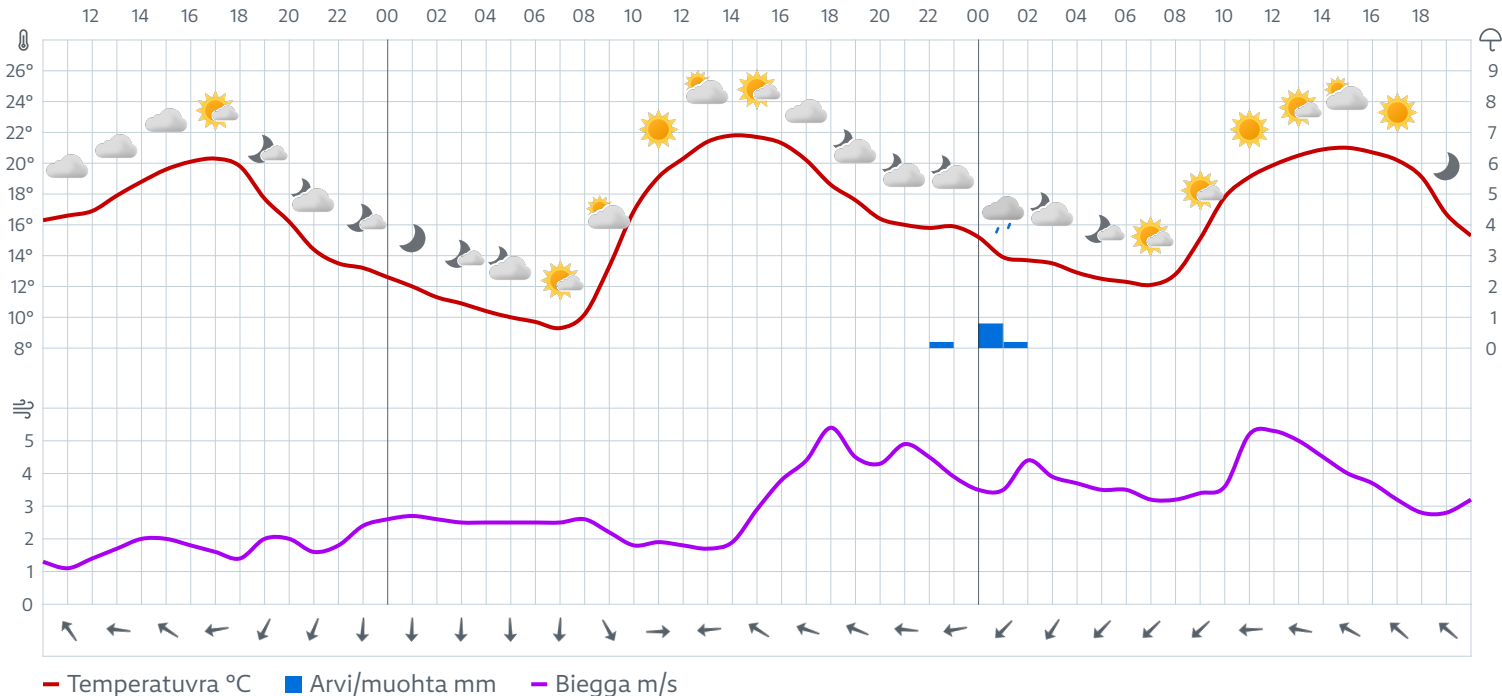

# Dálkediđáhus deike: Pitești

## Meteogramma Čak. 18. b. tii. 10:00 – Čak. 20. b. tii. 20:00

Ga. čak. 18. b.

Du. čak. 19. b.

Be. čak. 20. b.

## Guhkesáiggediđáhus čak. 18. b. – čak. 25. b.

	00-12	12-00	Maks./min. temperaturvra	Arvi/Muohta mm	Maks./min. biegga m/s
Ga. čak. 18. b.			20° / 13°		2 / 1
Du. čak. 19. b.			22° / 9°	0,3	5 / 2
Be. čak. 20. b.			21° / 10°	1	5 / 2
Lá. čak. 21. b.			22° / 9°		3 / 2
So. čak. 22. b.			22° / 10°		3 / 2
Vu./má. čak. 23. b.			22° / 10°		2 / 1
Ma./di. čak. 24. b.			23° / 9°		2 / 2
Ga. čak. 25. b.			22° / 14°	2,5	4 / 3