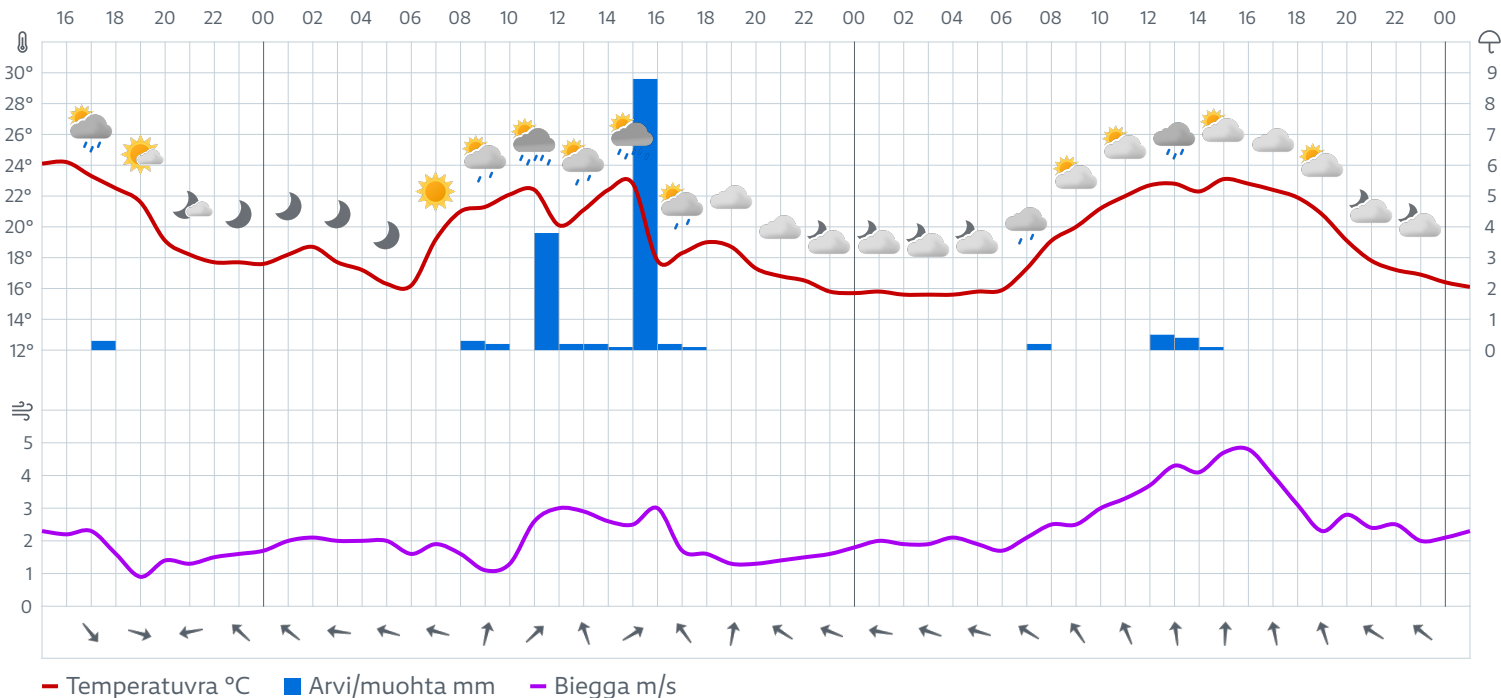

# Dálkedieđáhus deike: Chata Zverovka

## Meteográfma Bor. 16. b. tii. 15:00 – Bor. 19. b. tii. 01:00

Be. bor. 16. b.

Lá. bor. 17. b.

So. bor. 18. b.

## Guhkesáiggedieđáhus bor. 16. b. – bor. 23. b.

	00-12	12-00	Maks./min. temperatuvra	Arvi/Muohta mm	Maks./min. biegga m/s
Be. bor. 16. b.			24° / 18°	0,3	2 / 1
Lá. bor. 17. b.			23° / 16°	14	3 / 2
So. bor. 18. b.			23° / 16°	1,5	4 / 2
Vu./má. bor. 19. b.			20° / 13°	4,5	3 / 2
Ma./di. bor. 20. b.			21° / 12°	0,7	2 / 1
Ga. bor. 21. b.			22° / 13°	0,3	3 / 1
Du. bor. 22. b.			21° / 12°		2 / 1
Be. bor. 23. b.			24° / 13°		4 / 1